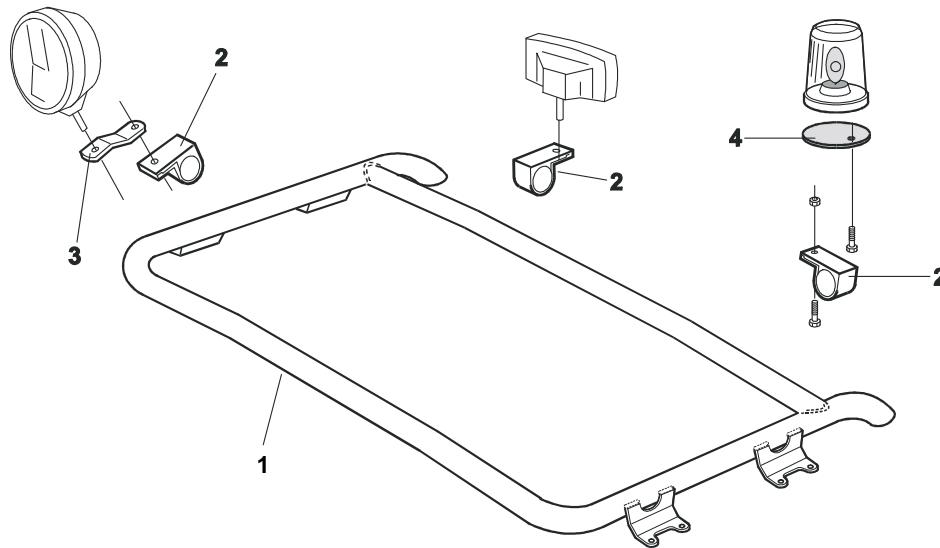

X-LIGHT komplett med tillbehör: Fördragna elkablar. *OBS! Lyktor ingår ej!*

(Lyktornas glas får ej överstiga 190 mm)

Canter 35/70	K8-1	5 243,-
Canter Fuso	K81-1	5 243,-

Pos.1	Top-båge	Canter 35/70 med monteringsatts (ej för dubbelhytt)	G8-1	5 026,-
	Top-båge	Canter Fuso	G81-1	5 026,-
Pos.2	Klämfäste		15902	206,-
Pos.3	Förlängare		15912	57,-
Pos.4	Monteringsplatta för varningsfyr			
		Ø 150mm	15915	165,-
		Ø 170mm	15917	175,-
		Ø 240mm	15916	196,-
	Universalfäste för takljusskylt		20409	258,-