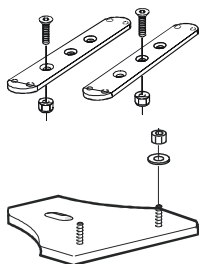

X-LIGHT komplett med tillbehör: Fördragna elkablar. *OBS! Lyktor ingår ej!*

(Lyktornas glas får ej överstiga 190 mm)

Canter 35/70	K8-1	5 243,-
Canter Fuso	K81-1	5 243,-

Pos.1	Top-båge	Canter 35/70 med monteringsatts (ej för dubbelhytt)	G8-1	5 026,-
	Top-båge	Canter Fuso	G81-1	5 026,-
Pos.2	Klämfäste		15902	206,-
Pos.3	Förlängare		15912	57,-
Pos.4	Monteringsplatta för varningsfyr			
		Ø 150mm	15915	165,-
		Ø 170mm	15917	175,-
		Ø 240mm	15916	196,-
	Universalfäste för takljusskylt		20409	258,-

Adapterplatta för Hella Luminator	15907	139,-
--	--------------	--------------

YTBEHANDLING

Som standard levereras produkterna **eloxerade** i silverkulör.

Produkterna kan även erhållas **blästrade** för egen lackering (utan pristillägg) alt. **pulverlackerade** svart eller vit kulör eller **våtlackerade** i valfri kulör (pristillägg - mot förfrågan).