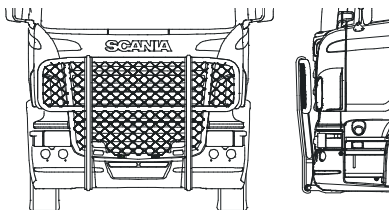

**FRONTSKYDD komplett med tillbehör: Ramfästen, skruvsats och vev i skinnpåse**

**Typ HIGHWAY R-s**

A23-2

**29 139,-**

**Typ HIGHWAY R,G,P**

A23-3

**29 139,-**

**Typ OFFROAD R-s**