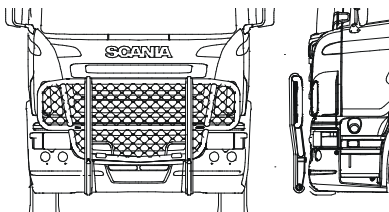

Typ OFFROAD R,G,P-s

(hög stöf.)

B23-5

24 133,-