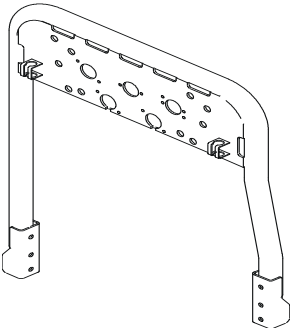

A-frame med monteringsatts