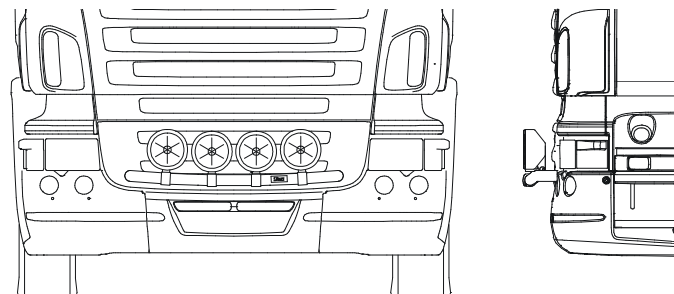

EXTRALJUSRAMP separat med monteringsats

R,G,P-s

H23-3

3 142,-

OBS! Lyktor ingår ej!