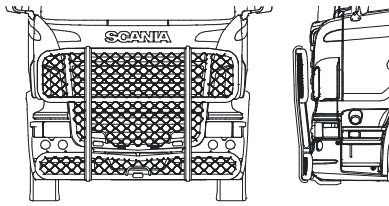

**FRONTSKYDD komplett med tillbehör: Ramfästen, skruvsats och vev i skinnpåse**

**Typ HIGHWAY R-s**

A23-2

**29 139,-**

**Typ HIGHWAY R,G,P**

A23-3

**29 139,-**

**Typ OFFROAD R-s**