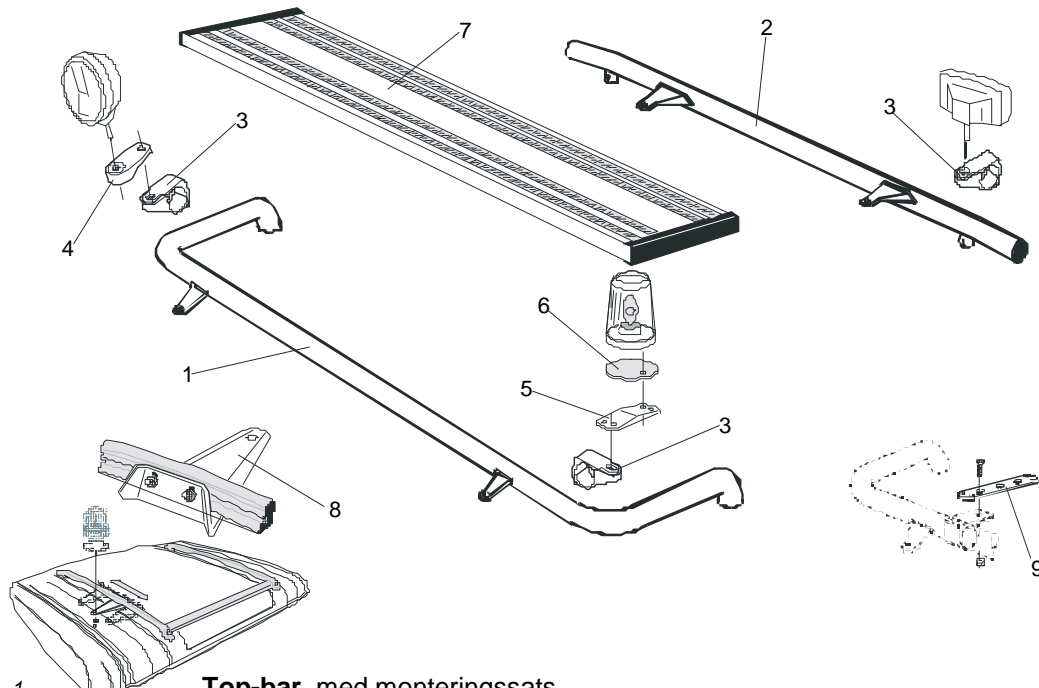

**EXTRALJUSRAMP** separat med monteringsats

R,G,P-s

H23-3

3 142,-

OBS! Lyktor ingår ej!

Pos. 1	<b>Top-bar</b> , med monterings-sats för C14L, C16L och C19L		G23-1	<b>3 749,-</b>
			G23-2	<b>3 749,-</b>
			G23-6	<b>3 749,-</b>
			G23-3	<b>3 749,-</b>
Pos. 2	<b>Bakre Top-bar</b> med monterings-sats för C14L, C16L och C19L		G23-5	<b>2 600,-</b>
			G23-4	<b>2 600,-</b>
Pos. 3	<b>AF Klämfäste</b>		13903	<b>242,-</b>
Pos. 4	<b>AF Förlängare</b>		13923	<b>75,-</b>
Pos. 5	<b>Vinklad Förlängare</b> för varningsfyr	8°	13945	<b>67,-</b>
		17°	13946	<b>67,-</b>
		50°	13947	<b>67,-</b>
Pos. 6	<b>Monteringsplatta</b> för varningsfyr	Ø 150 mm	13915	<b>165,-</b>
		Ø 170 mm	13917	<b>175,-</b>
		Ø 240 mm	13916	<b>196,-</b>
Pos. 7	<b>Gångbord</b> , med fästen		15938	<b>2 400,-</b>
Pos. 8	<b>Monteringsfäste</b> för montering av tillbehör på original takskenor		17920	<b>538,-</b>
Pos. 9	<b>Universalfäste</b> för takskylt		20409	<b>258,-</b>
	<b>Monteringsplatta</b> för Hella Luminator		13907	<b>139,-</b>

**HYTTSTEGE, Längd 2,7 m komplett med monteringsatts**

<b>Vänster sida</b>	M22-251L	<b>6 056,-</b>
<b>Höger sida</b>	M22-251R	<b>6 056,-</b>
<b>Hyttstege separat (L = 2,7 m)</b>	15940	<b>4 030,-</b>
<b>Kort stege separat (L = 1,35 m)</b>	15990	<b>2 379,-</b>