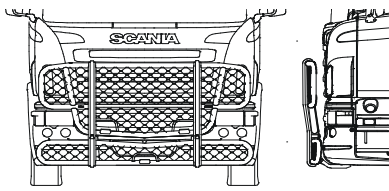

**FRONTSKYDD komplett med tillbehör: Ramfästen, skruvsats och vev i skinnpåse**

**Typ HIGHWAY R-s**

A23-2

**29 139,-**

**Typ HIGHWAY R,G,P**

A23-3

**29 139,-**

**Typ OFFROAD R-s**