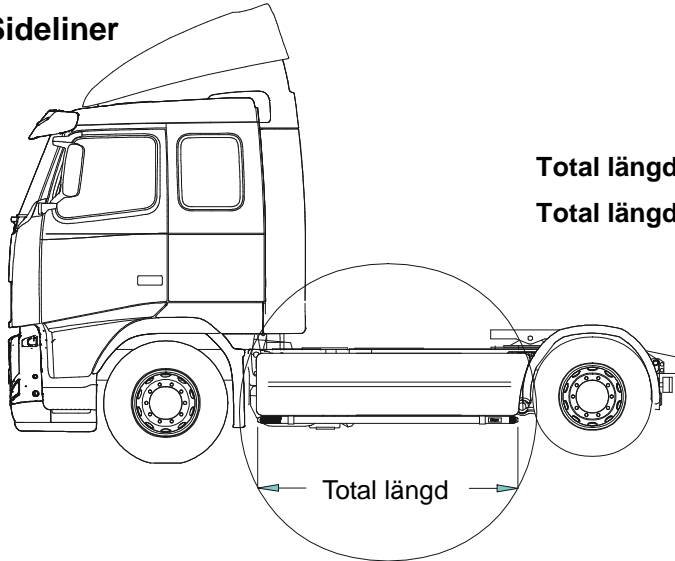

Sideliner

Total längd / sida 0 – 2500 mm	S-1	2 630,-
Total längd / sida 2501 – 5000 mm	S-2	2 920,-

Monterad LED-light med 5 lampor i valfri färg	97107	1 800,-
<i>(max längd på rören för 5 LED = 2150 mm)</i>		
Monterad LED-light med 7 lampor i valfri färg	97108	2 050,-
<i>(max längd på rören för 7 LED = 3030 mm)</i>		

AIRFLOW

Dessa produkter levereras som standard i vår AIRFLOW-profil.
Den profilen är aerodynamiskt utformat för högsta prestanda.
Vid förfrågan kan produkterna även levereras i den traditionella "släta" profilen.

YTBEHANDLING

Som standard levereras produkterna **eloxerade** i silverkulör.
Produkterna kan även erhållas **blästrade** för egen lackering (utan pristillägg) alt. **pulverlackerade** svart eller vit kulör eller **våtlackerade** i valfri kulör (pristillägg - mot förfrågan).
OBS! Stegar och gångbord levereras endast i eloxerat utförande

PRISERNA GÄLLER: Valuta **SEK**, exkl moms fritt lastat bil i Ljusdal, inkl emballage

Rätt till ändringar utan föregående meddelande förbehålles

YTTERLIGARE UPPLYSNINGAR om våra tillbehör för montering av bl.a. belysning finner du i vår folder

"Monteringstillbehör"