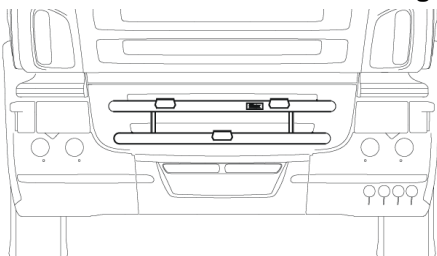

SÄKERHETSÅGE för montering i plogfästen

.. 794 mm mellan fästen)

J23-2   **2 919,-**