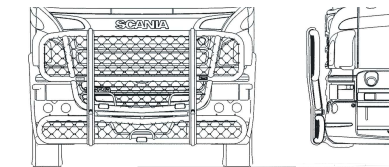

**FRONTSKYDD komplett med tillbehör: Ramfästen, skruvsats och vev i skinnpåse**

**Typ HIGHWAY R-s**

A23-2

**29 139,-**

**Typ HIGHWAY R,G,P**

A23-3

**29 139,-**

**Typ OFFROAD R-s**