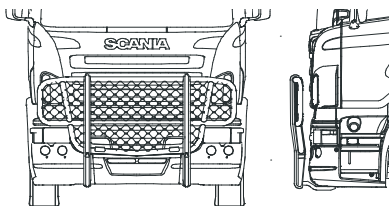

Typ OFFROAD R,G,P-s

(låg modell)

B23-3

24 133,-