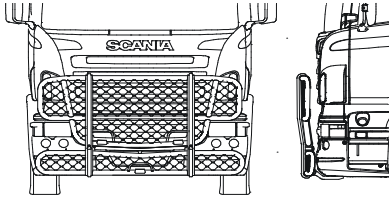

**FRONTSKYDD komplett med tillbehör: Ramfästen, skruvsats och vev i skinnpåse**

**Typ HIGHWAY R-s**

A23-2

**29 139,-**

**Typ HIGHWAY R,G,P**

A23-3

**29 139,-**

**Typ OFFROAD R-s**