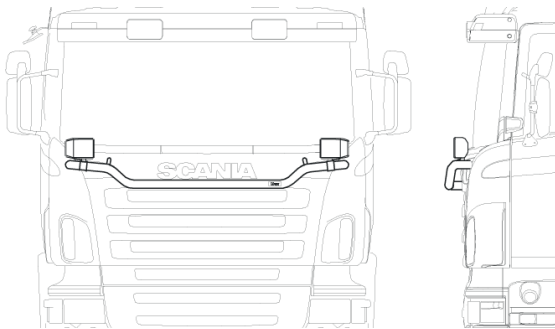

Skruvsats, fördragen elkabel och 4st klämfästen för extraljus *Lyktor ingår ej!*

K23-3

6 650,-

**LYKTRAMP** separat med monteringsats

R,G,P-s

H23-2

3 615,-

OBS! Lyktor ingår ej!