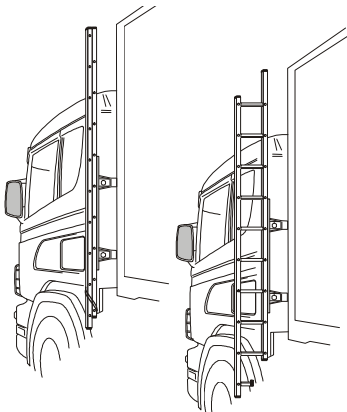

**EXTRALJUSRAMP** separat med monteringsats

R,G,P-s

H23-3

3 142,-

OBS! Lyktor ingår ej!

Pos. 1	<b>Top-bar</b> , med monterings-sats för C14L, C16L och C19L		G23-1	<b>3 749,-</b>
			G23-2	<b>3 749,-</b>
			G23-6	<b>3 749,-</b>
			G23-3	<b>3 749,-</b>
Pos. 2	<b>Bakre Top-bar</b> med monterings-sats för C14L, C16L och C19L		G23-5	<b>2 600,-</b>
			G23-4	<b>2 600,-</b>
Pos. 3	<b>AF Klämfäste</b>		13903	<b>242,-</b>
Pos. 4	<b>AF Förlängare</b>		13923	<b>75,-</b>
Pos. 5	<b>Vinklad Förlängare</b> för varningsfyr	8°	13945	<b>67,-</b>
		17°	13946	<b>67,-</b>
		50°	13947	<b>67,-</b>
Pos. 6	<b>Monteringsplatta</b> för varningsfyr	Ø 150 mm	13915	<b>165,-</b>
		Ø 170 mm	13917	<b>175,-</b>
		Ø 240 mm	13916	<b>196,-</b>
Pos. 7	<b>Gångbord</b> , med fästen		15938	<b>2 400,-</b>
Pos. 8	<b>Monteringsfäste</b> för montering av tillbehör på original takskenor		17920	<b>538,-</b>
Pos. 9	<b>Universalfäste</b> för takskylt		20409	<b>258,-</b>
	<b>Monteringsplatta</b> för Hella Luminator		13907	<b>139,-</b>

**HYTTSTEGE, Längd 2,7 m komplett med monteringsatts**

<b>Vänster sida</b>	M22-251L	<b>6 056,-</b>
<b>Höger sida</b>	M22-251R	<b>6 056,-</b>
<b>Hyttstege separat (L = 2,7 m)</b>	15940	<b>4 030,-</b>
<b>Kort stege separat (L = 1,35 m)</b>	15990	<b>2 379,-</b>