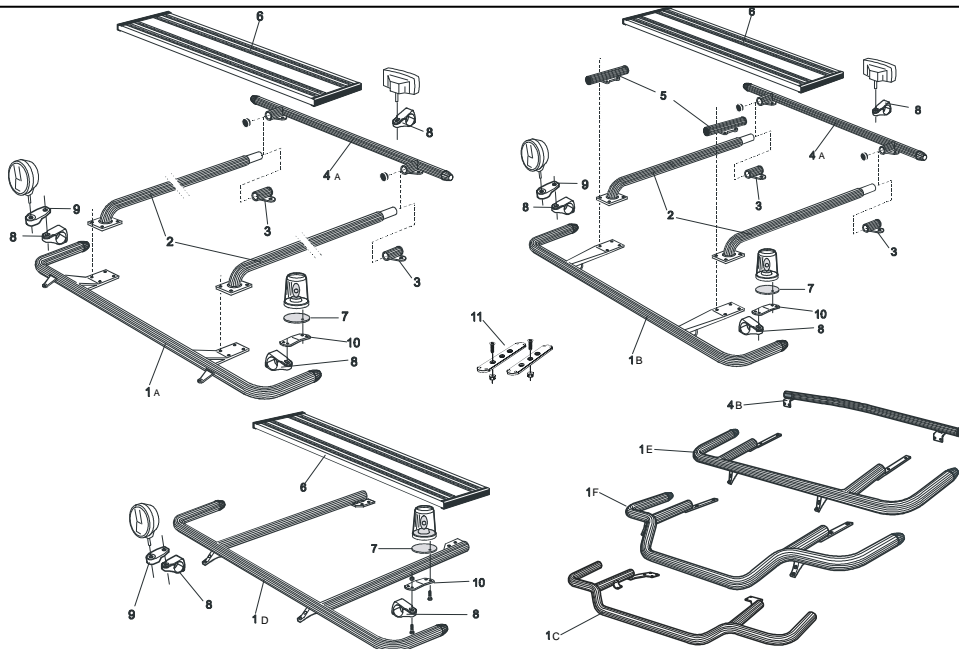

OBS! Lyktor ingår ej!

K14-2 7 385,-

K14-2LF 7 385,-

Fotstegsbåge för montering på X-light (ej på bild)

17975 3 381,-

LYKTRAMP separat med monteringsats

FH H14-2 3 801,-

FM H14-3 4 120,-

SÄKERHETSÅG för montering i plogfästen

Mählers (ym 794 mm mellan fästen) J14-2 2 919,-

Tellefsdal (ym 810 mm mellan fästen) J14-3 2 919,-

Mählers (ym 822 mm mellan fästen) J14-4 2 919,-

1	Främre Top-bar, med monteringsatts		
A	för L1EH1 och L2H1	G14-2	3 687,-
B	för L2H2 Globetrotter	G14-3	3 687,-
C	för L2H2 Globetrotter låg modell	G14-8	4 532,-
D	för L2H3 Globetrotter XL	G14-4	4 120,-
E	för L2H3 Globetrotter XL med stor takspoiler	G14-5	4 120,-
F	för L2H3 Globetrotter XL låg modell	G14-7	4 532,-
2	Mellanrör, med monteringsatts		
	för L1EH1	E14-1	2 400,-
	för L2H1	E14-2	2 500,-
	för L2H2	E14-3	2 400,-
3	Bakre fäste för mellanrör, med monteringsatts		
	för L1EH1, L2H1 och L2H2	15906	950,-
4	Bakre Top-bar, med monteringsatts		
A	för L1EH1, L2H1 och L2H2	G14-1	2 400,-
B	för L2H3	G14-6	2 700,-
5	Mellanrör för kylhytt, med monteringsatts	E14-4	1 920,-
6	Gångbord, med fästen	15935	1 950,-
7	Monteringsplatta för varningsfyr		
	Ø 150 mm	13915	165,-
	Ø 170mm	13917	175,-
	Ø 240 mm	13916	196,-
8	AF Klämfäste	13903	242,-
9	AF Förlängare	13923	72,-
10	Vinklad Förlängare för varningsfyr (8°)	13945	67,-
11	Universalfäste för takskylt	20409	258,-
	Förlängningsrör för G14-1 (ej på bild)	15914	247,-
	Monteringsplatta för Hella Luminator	13907	139,-

HYTTSTEGE, Längd 2,7 m komplett med monteringsats

Vänster sida	M11-251L	5 861,-
Höger sida	M11-251R	5 861,-
Hyttstege separat (L = 2,7 m)	15940	4 030,-
Kort stege separat (L = 1,35 m)	15990	2 379,-

A-Frame med monteringsats