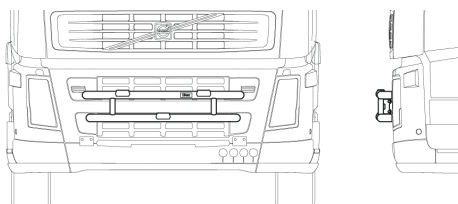

OBS! Lyktor ingår ej!

K14-2 7 385,-

K14-2LF 7 385,-

Fotstegsbåge för montering på X-light (ej på bild)

17975 3 381,-

LYKTRAMP separat med monteringsats

FH H14-2 3 801,-

FM H14-3 4 120,-

SÄKERHETSÅG för montering i plogfästen

Mählers (ym 794 mm mellan fästen) J14-2 2 919,-

Tellefsdal (ym 810 mm mellan fästen) J14-3 2 919,-

Mählers (ym 822 mm mellan fästen) J14-4 2 919,-

1	Främre Top-bar, med monteringsatts		
A	för L1EH1 och L2H1	G14-2	3 687,-
B	för L2H2 Globetrotter	G14-3	3 687,-
C	för L2H2 Globetrotter låg modell	G14-8	4 532,-
D	för L2H3 Globetrotter XL	G14-4	4 120,-
E	för L2H3 Globetrotter XL med stor takspoiler	G14-5	4 120,-
F	för L2H3 Globetrotter XL låg modell	G14-7	4 532,-
2	Mellanrör, med monteringsatts		
	för L1EH1	E14-1	2 400,-
	för L2H1	E14-2	2 500,-
	för L2H2	E14-3	2 400,-
3	Bakre fäste för mellanrör, med monteringsatts		
	för L1EH1, L2H1 och L2H2	15906	950,-
4	Bakre Top-bar, med monteringsatts		
A	för L1EH1, L2H1 och L2H2	G14-1	2 400,-
B	för L2H3	G14-6	2 700,-
5	Mellanrör för kylhytt, med monteringsatts	E14-4	1 920,-
6	Gångbord, med fästen	15935	1 950,-
7	Monteringsplatta för varningsfyr		
	Ø 150 mm	13915	165,-
	Ø 170mm	13917	175,-
	Ø 240 mm	13916	196,-
8	AF Klämfäste	13903	242,-
9	AF Förlängare	13923	72,-
10	Vinklad Förlängare för varningsfyr (8°)	13945	67,-
11	Universalfäste för takskylt	20409	258,-
	Förlängningsrör för G14-1 (ej på bild)	15914	247,-
	Monteringsplatta för Hella Luminator	13907	139,-