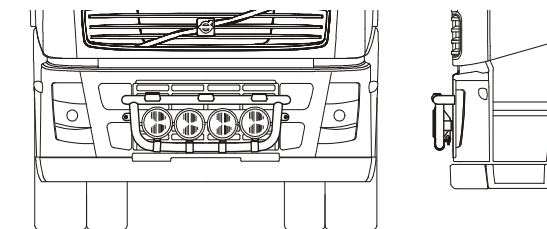

X-LIGHT komplett med tillbehör: Skruvsats, fördragna elkablar och 4 st klämfästen för extraljus

OBS! Lyktor ingår ej!

K14-2 7 385,-

K14-2LF 7 385,-

Fotstegsbåge för montering på X-light (ej på bild)

17975 3 381,-