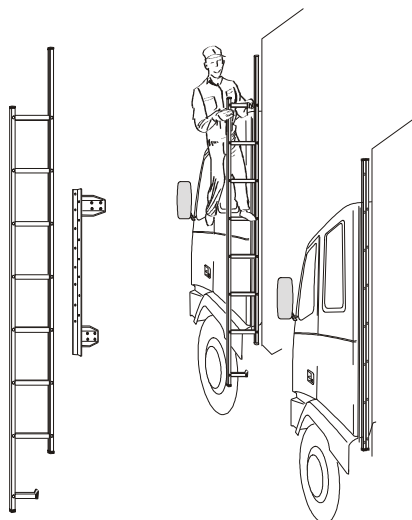

SÄKERHETSÅG för montering i plogfästen

Mählers (ym 794 mm mellan fästen) J14-2 2 919,-

Tellefsdal (ym 810 mm mellan fästen) J14-3 2 919,-

Mählers (ym 822 mm mellan fästen) J14-4 2 919,-

1	Främre Top-bar, med monteringsatts		
A	för L1EH1 och L2H1	G14-2	3 687,-
B	för L2H2 Globetrotter	G14-3	3 687,-
C	för L2H2 Globetrotter låg modell	G14-8	4 532,-
D	för L2H3 Globetrotter XL	G14-4	4 120,-
E	för L2H3 Globetrotter XL med stor takspoiler	G14-5	4 120,-
F	för L2H3 Globetrotter XL låg modell	G14-7	4 532,-
2	Mellanrör, med monteringsatts		
	för L1EH1	E14-1	2 400,-
	för L2H1	E14-2	2 500,-
	för L2H2	E14-3	2 400,-
3	Bakre fäste för mellanrör, med monteringsatts		
	för L1EH1, L2H1 och L2H2	15906	950,-
4	Bakre Top-bar, med monteringsatts		
A	för L1EH1, L2H1 och L2H2	G14-1	2 400,-
B	för L2H3	G14-6	2 700,-
5	Mellanrör för kylhytt, med monteringsatts	E14-4	1 920,-
6	Gångbord, med fästen	15935	1 950,-
7	Monteringsplatta för varningsfyr		
	Ø 150 mm	13915	165,-
	Ø 170mm	13917	175,-
	Ø 240 mm	13916	196,-
8	AF Klämfäste	13903	242,-
9	AF Förlängare	13923	72,-
10	Vinklad Förlängare för varningsfyr (8°)	13945	67,-
11	Universalfäste för takskylt	20409	258,-
	Förlängningsrör för G14-1 (ej på bild)	15914	247,-
	Monteringsplatta för Hella Luminator	13907	139,-

HYTTSTEGE, Längd 2,7 m komplett med monteringsats

Vänster sida	M11-251L	5 861,-
Höger sida	M11-251R	5 861,-
Hyttstege separat (L = 2,7 m)	15940	4 030,-
Kort stege separat (L = 1,35 m)	15990	2 379,-

A-Frame med monteringsats