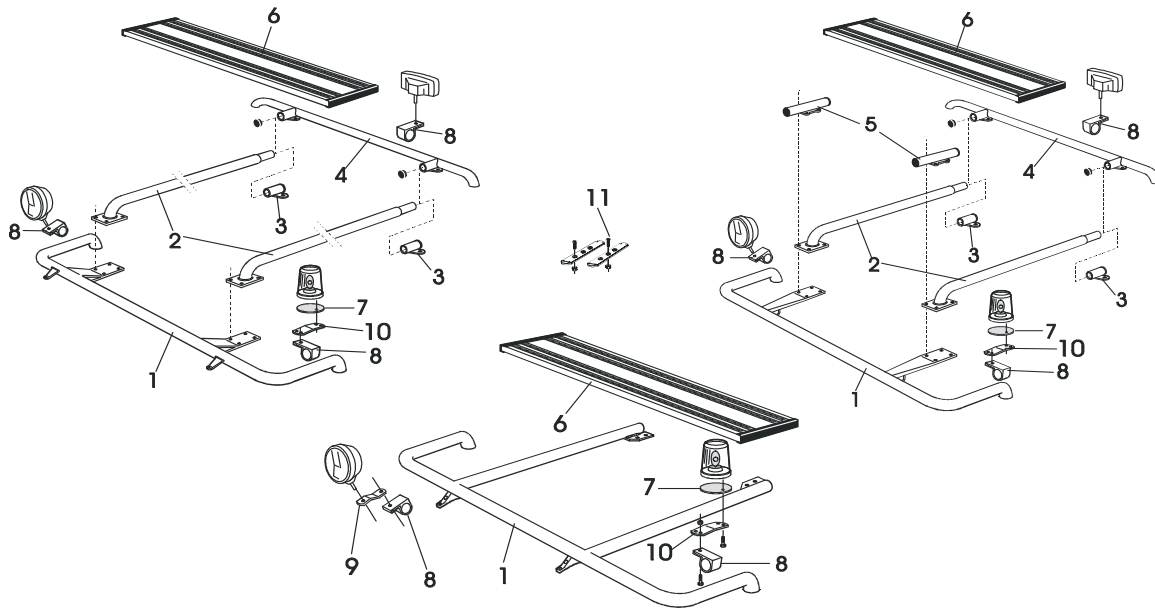

M11-251L

**5 861,-**

**Höger sida** (L1EH1, L2H1, L2H2 och L2H3)

M11-251R

**5 861,-**

**Hyttstege separat** (L = 2,7 m)

15940

**4 030,-**

**Kort stege separat** (L = 1,35 m)

15990

**2 379,-**

Pos.1	<b>Top-bar</b> , med monteringsssats För L1H1 och L2H1 För L2H2 Globetrotter För L2H3 Globetrotter XL	G11-2 G11-3 G11-4	3 533,- 3 533,- 3 904,-
Pos.2	<b>Mellanrör</b> , med monteringsssats För L1H1 För L2H1 För L2H2	E11-1 E11-2 E11-3	2 400,- 2 500,- 2 400,-
Pos.3	<b>Bakre fäste</b> för mellanrör, med monteringsssats För L1EH1, L2H1 och L2H2	15960	950,-
Pos.4	<b>Bakre Top-bar</b> , med monteringsssats För L1EH1, L2H1 och L2H2	G11-1	3 069,-
Pos.5	<b>Mellanrör för kylhytt</b> , med monteringsssats	E11-4	<b>UTGÅTT!!</b>
Pos.6	<b>Gångbord</b> med fästen	15935	1 950,-
Pos.7	<b>Monteringsplatta</b> för varningsfyr Ø 150mm Ø 170mm Ø 240mm	15915 15917 15916	165,- 175,- 196,-
Pos.8	<b>Klämfäste</b>	15902	206,-
Pos.9	<b>Förlängare</b>	15912	57,-
Pos.10	<b>Vinklad förlängare</b> för varningsfyr	15945	67,-
Pos.11	<b>Universalfäste</b> för takljusskylt	20409	258,-