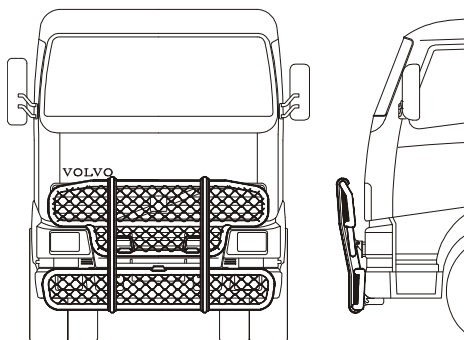

**FRONTSKYDD komplett med tillbehör: Ramfästen, skruvsats och spärrskaft i skinnpåse**

**Typ HIGHWAY**  
Mont.sats

Art.nr

A11-2  
80158

**25 956,-**

**Typ OFFROAD**  
Mont.sats

B11-2  
80115

**21 465,-**

**X-LIGHT komplett med tillbehör: Skruvsats, fördragna elkablar och 4 st klämfästen för extraljus**

**För FH och FM**

K11-2

**7 066,-**

**HYTTSTEGE, Längd 2,7 m komplett med monteringsats**

**Vänster sida** (L2H1, L2H2 och L2H3)