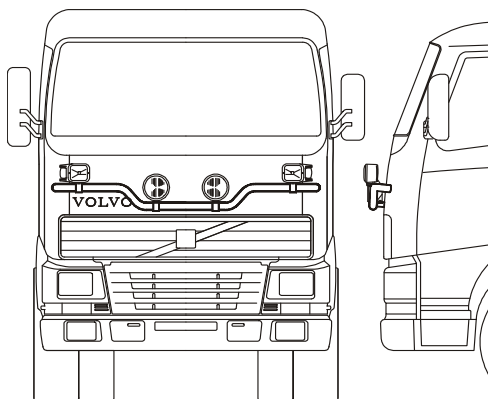

LYKTRAMP separat med monteringsatts

FH

H11-2

3 852,-