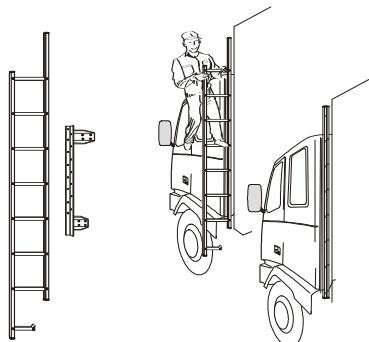

**X-LIGHT komplett med tillbehör: Skruvsats, fördragna elkablar och 4 st klämfästen för extraljus**

**För FH och FM**

K11-2

**7 066,-**

**HYTTSTEGE, Längd 2,7 m komplett med monteringsats**

**Vänster sida** (L2H1, L2H2 och L2H3)