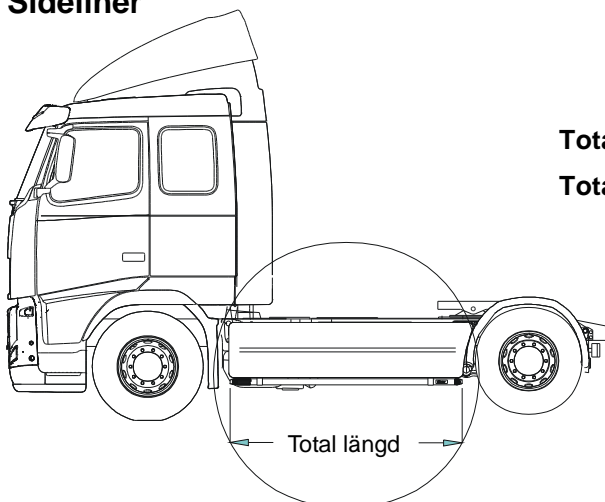

15907

139,-

Sideliner

Total längd / sida 0 – 2500 mm	S-1	2 630,-
Total längd / sida 2501 – 5000 mm	S-2	2 920,-

Monterad LED-light med 5 lampor i valfri färg	97107	1 800,-
<i>(max längd på rören för 5 LED = 2150 mm)</i>		
Monterad LED-light med 7 lampor i valfri färg	97108	2 050,-
<i>(max längd på rören för 7 LED = 3030 mm)</i>		