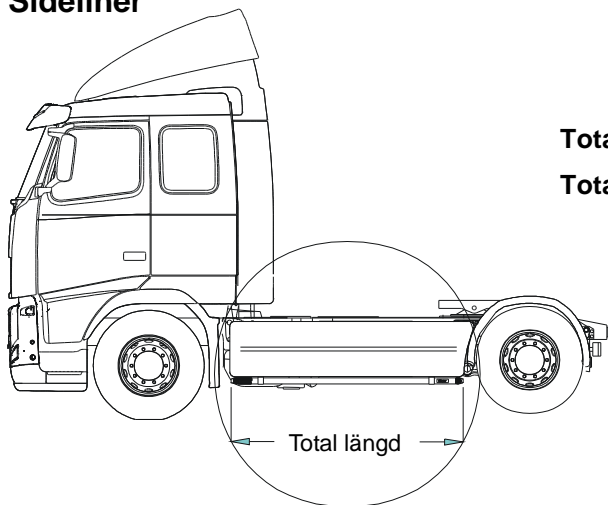

15912 **57,-**

Monteringsplatta för varningsfyr

yd 150 mm

15915 **165,-**

yd 170mm

15917 **175,-**

yd 240 mm

15916 **196,-**

Universalfäste för takslykt

20409 **258,-**

Adapterplatta för Hella luminator

15907 **139,-**

Sideliner

Total längd / sida 0 – 2500 mm	S-1	2 630,-
Total längd / sida 2501 – 5000 mm	S-2	2 920,-

Monterad LED-light med 5 lampor i valfri färg	97107	1 800,-
<i>(max längd på rören för 5 LED = 2150 mm)</i>		
Monterad LED-light med 7 lampor i valfri färg	97108	2 050,-
<i>(max längd på rören för 7 LED = 3030 mm)</i>		