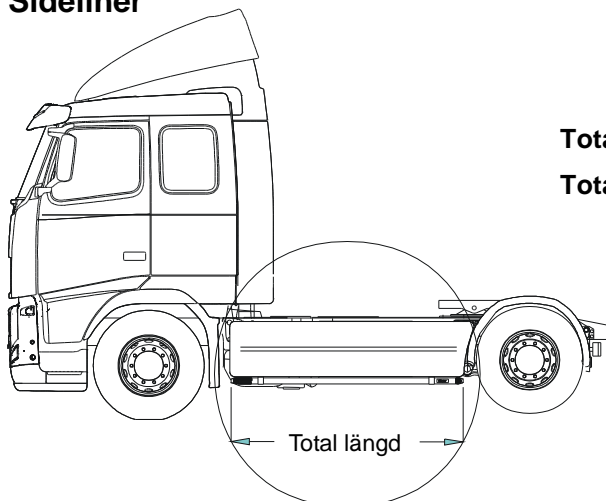

G52-1      **3 749,-**

**Klämfäste**

15903      **242,-**

**Förlängare**

15923      **75,-**

**Monteringsplatta för varningsfyr**

yd 150 mm

15915      **165,-**

yd 170mm

15917      **175,-**

yd 240 mm

15916      **196,-**

**Universalfäste för takskytt**

20409      **258,-**

**Adapterplatta för Hella luminator**

15907      **139,-**

**Sideliner**

|  |     |                |
|--|-----|----------------|
| <b>Total längd / sida 0 – 2500 mm</b>    | S-1 | <b>2 630,-</b> |
| <b>Total längd / sida 2501 – 5000 mm</b> | S-2 | <b>2 920,-</b> |