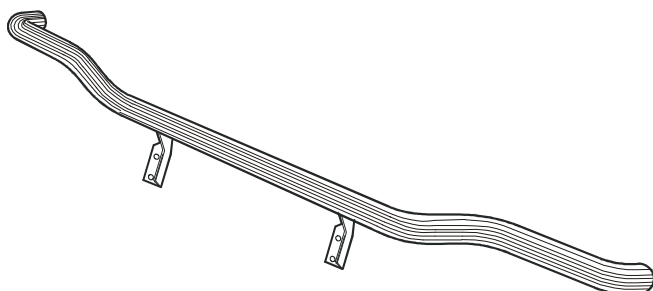

**22 433,-**

Mont.sats

80507

**X-LIGHT** komplett med tillbehör: Skruvsats, fördragna elkablar och 4 st klämfästen för extraljus *Lyktor ingår ej!*

K52-1

**7 385,-**

**TOP-bar** (för montering i befintliga infästningspunkter)