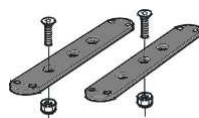

**22 433,-**

Mont.sats

80507

**X-LIGHT** komplett med tillbehör: Skruvsats, fördragna elkablar och 4 st klämfästen för extraljus *Lyktor ingår ej!*

K52-1

**7 385,-**

**TOP-bar** (för montering i befintliga infästningspunkter)

G52-1      **3 749,-**

**Klämfäste**

15903      **242,-**

**Förlängare**

15923      **75,-**

**Monteringsplatta för varningsfyr**

yd 150 mm

15915      **165,-**

yd 170mm

15917      **175,-**

yd 240 mm

15916      **196,-**

**Universalfäste för takskytt**

20409      **258,-**

**Adapterplatta för Hella luminator**

15907      **139,-**