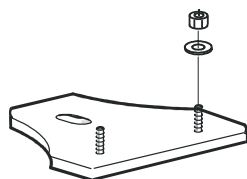

yd 170mm

15917      **175,-**

yd 240 mm

15916      **196,-**

**Universalfäste för takskytt**

20409      **258,-**

**Adapterplatta för Hella luminator**

15907      **139,-**

**Sideliner**

|  |     |                |
|--|-----|----------------|
| <b>Total längd / sida 0 – 2500 mm</b>    | S-1 | <b>2 630,-</b> |
| <b>Total längd / sida 2501 – 5000 mm</b> | S-2 | <b>2 920,-</b> |