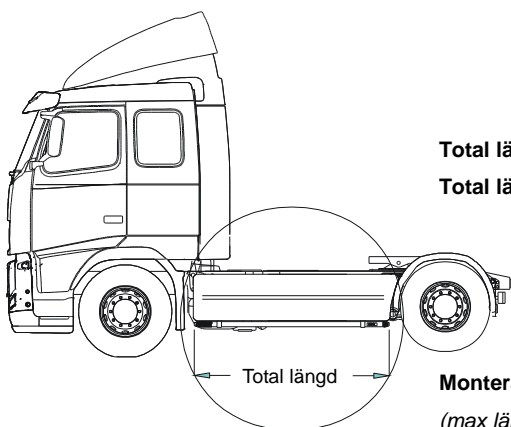

H73-2

3 852,-

	Främre Top-båge, med mont-sats		
1	för LX hytt	G73-3	3 636,-
2	för L och M hytt	G73-4	3 636,-
3	Mellanrör, med mont-sats		
	för L hytt	E73-4	2 950,-
	för M hytt	E73-5	2 950,-
4	Bakre Top-båge, med mont-sats		
	för L och M hytt	G73-7	2 600,-
5	Gångbord med fästen	15935	1 950,-
6	Klämfäste	15902	206,-
7	Monteringsplatta för varningsfyr		
	Ø 150 mm	15915	165,-
	Ø 170 mm	15917	175,-
	Ø 240 mm	15916	196,-
8	Vinklad förlängare för varningsfyr (8°)	15945	67,-
9	Förlängare	15912	57,-
10	Universalfäste för takskylt	20409	258,-

Adapterplatta för Hella Luminator

15907

139,-

Sideliner

Total längd / sida 0 – 2500 mm	S-1	2 630,-
Total längd / sida 2501 – 5000 mm	S-2	2 920,-
Monterad LED-light med 5 lampor i valfri färg (max längd på rören för 5 LED = 2150 mm)	97107	1 800,-
Monterad LED-light med 7 lampor i valfri färg (max längd på rören för 7 LED = 3030 mm)	97108	2 050,-