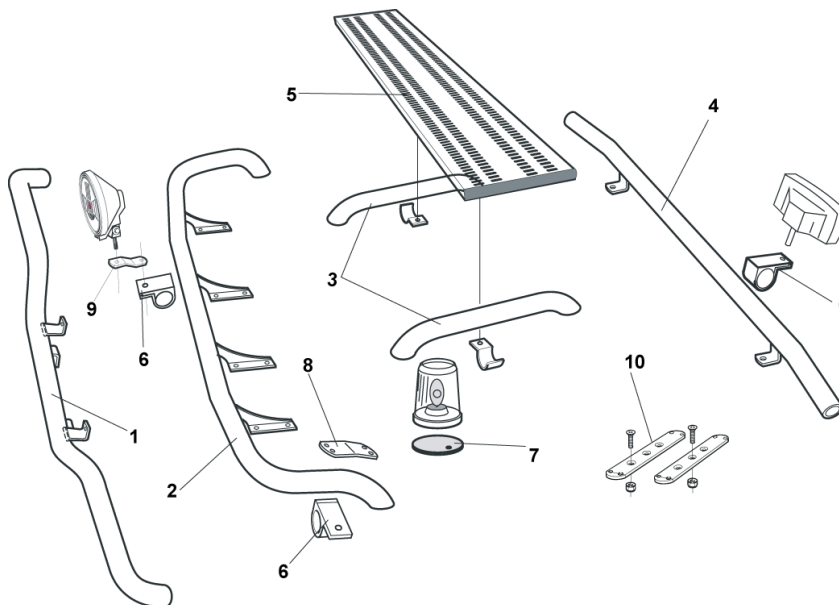

80709

X-LIGHT komplett med tillbehör: Fördragna elkablar, 4st klämfästen för extraljus *OBS! Lyktor ingår ej!*

K74-2

7 860,-

För "kipper"

K73-4

7 460,-

LYKTRAMP separat med monteringsatts *OBS! Lyktor ingår ej!*

H73-2

3 852,-

	Främre Top-båge, med mont-sats		
1	för LX hytt	G73-3	3 636,-
2	för L och M hytt	G73-4	3 636,-
3	Mellanrör, med mont-sats		
	för L hytt	E73-4	2 950,-
	för M hytt	E73-5	2 950,-
4	Bakre Top-båge, med mont-sats		
	för L och M hytt	G73-7	2 600,-
5	Gångbord med fästen	15935	1 950,-
6	Klämfäste	15902	206,-
7	Monteringsplatta för varningsfyr		
	Ø 150 mm	15915	165,-
	Ø 170 mm	15917	175,-
	Ø 240 mm	15916	196,-
8	Vinklad förlängare för varningsfyr (8°)	15945	67,-
9	Förlängare	15912	57,-
10	Universalfäste för takskylt	20409	258,-

Adapterplatta för Hella Luminator

15907

139,-

Sideliner

Total längd / sida 0 – 2500 mm	S-1	2 630,-
Total längd / sida 2501 – 5000 mm	S-2	2 920,-
Monterad LED-light med 5 lampor i valfri färg (max längd på rören för 5 LED = 2150 mm)	97107	1 800,-
Monterad LED-light med 7 lampor i valfri färg (max längd på rören för 7 LED = 3030 mm)	97108	2 050,-