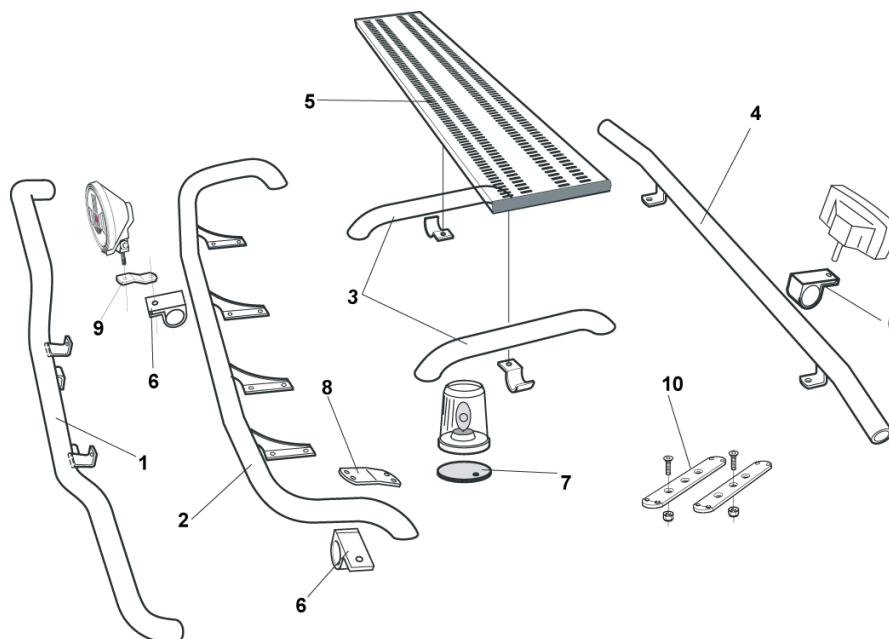

80710

**X-LIGHT** komplett med tillbehör: Fördragna elkablar, 4st klämfästen för extraljus *OBS! Lyktor ingår ej!*

K74-1

**7 860,-**

För "Kipper"

K73-5

**7 460,-**

**LYKTRAMP** separat med monteringsats *OBS! Lyktor ingår ej!*

H73-3

**3 950,-**

**Främre Top-båge, med mont-sats**

1	för <b>XXL</b> och <b>XLX</b> hytt	G73-1	<b>3 636,-</b>
2	för <b>XL</b> hytt	G73-2	<b>3 636,-</b>
3	<b>Mellanrör</b> , med mont-sats för <b>XL</b> hytt	E73-2	<b>2 600,-</b>
4	<b>Bakre Top-båge</b> , med mont-sats för <b>XL</b> hytt	G73-6	<b>2 600,-</b>
5	<b>Gångbord</b> med fästen	15935	<b>1 950,-</b>
6	<b>Klämfäste</b>	15902	<b>206,-</b>
7	<b>Monteringsplatta för varningsfyr</b>	Ø 150 mm 15915	<b>165,-</b>
		Ø 170 mm 15917	<b>175,-</b>
		Ø 240 mm 15916	<b>196,-</b>
8	<b>Vinklad förlängare för varningsfyr (8°)</b>	15945	<b>67,-</b>
9	<b>Förlängare</b>	15912	<b>57,-</b>
10	<b>Universalfäste</b> för takskylt	20409	<b>258,-</b>