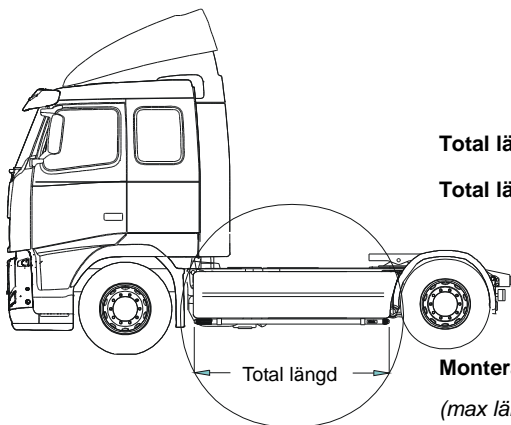

Sideliner

Total längd / sida 0 – 2500 mm	S-1	2 630,-
Total längd / sida 2501 – 5000 mm	S-2	2 920,-
Monterad LED-light med 5 lampor i valfri färg <i>(max längd på rören för 5 LED = 2150 mm)</i>	97107	1 800,-
Monterad LED-light med 7 lampor i valfri färg <i>(max längd på rören för 7 LED = 3030 mm)</i>	97108	2 050,-

AIRFLOW

Dessa produkter levereras som standard i vår AIRFLOW-profil.
Den profilen är aerodynamiskt utformat för högsta prestanda.
Vid förfrågan kan produkterna även levereras i den traditionella "släta" profilen.

YTBEHANDLING

Som standard levereras tillbehören eloxerade i silverkulör alt. pulverlackerade i svart eller vit kulör.

Produkterna kan även erhållas **blästrade** för egen lackering (utan pristillägg) eller **våtlackerade** i valfri kulör (pristillägg - mot förfrågan).

OBS! Stegar och gångbord levereras endast i eloxerat utförande

PRISERNA GÄLLER: Valuta **SEK**, exkl moms fritt lastat bil i Ljusdal, inkl emballage

Rätt till ändringar utan föregående meddelande förbehålles

YTTERLIGARE UPPLYSNINGAR om våra tillbehör för montering av bl.a. belysning finner du i vår folder
"Monteringstillbehör"