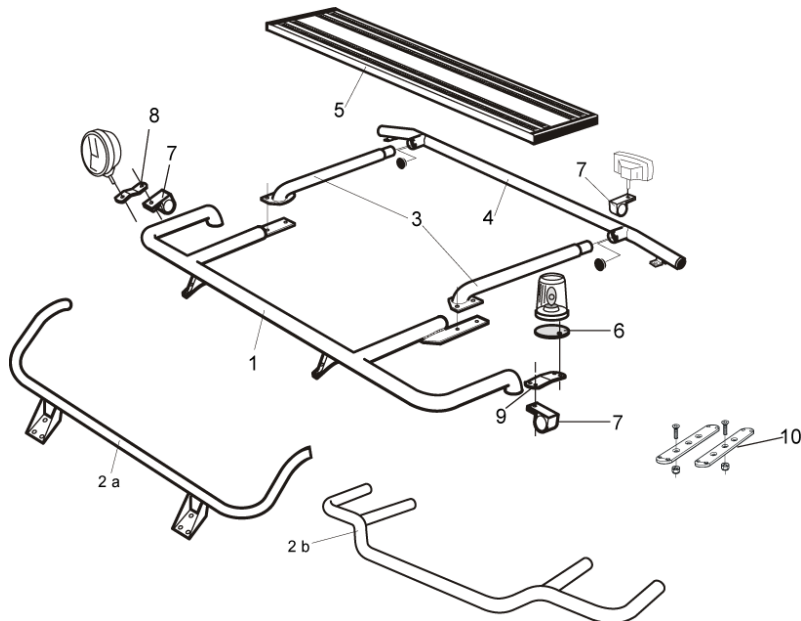

K45-4 **6 360,-**

Hyttstege

Längd 2,7 m komplett med mont-sats (fästkonsoll och skruvsats)

Vänster sida M44-251L **6 056,-**

Hyttstege separat (L: 2,7 m) 15940 **4 030,-**

Kort stege separat (L: 1,35 m) 15990 **2 379,-**

1	Främre Top-båge , med mont-sats För L och LH hytt (F04, F15) För S hytt (F07) För M hytt (F05) För L hytt (F04 DD2)	G44-1 G44-2 G44-3 G44-4	3 904,- 3 636,- 3 749,- 3 904,-
2	Främre Top-båge låg , med mont-sats		
a	För L och LH hytt (F04,F15) mp2	G45-6	3 636,-
a	För L och LH hytt (F04,F15) mp3	G45-7	3 990,-
b	För L och LH hytt (F04,F15) mp3	G45-8	4 850,-
3	Mellanrör , (par) med mont-sats För L och LH hytt (F04, F15) För S, M, L hytt (F07, F05, F04 DD2)	E44-1 E44-2	2 544,- 2 890,-
4	Bakre Top-båge , med mont-sats För L och LH hytt (F04, F15)	G44-5	2 940,-
5	Gångbord , med fästen	15935	1 950,-
6	Monteringsplatta för varningsfyr yd 150 mm	15915	165,-
	y d 170mm	15917	175,-
	y d 240 mm	15916	196,-
7	Klämfäste	15902	206,-
8	Förlängare	15912	57,-
9	Vinklad förlängare för varningsfyr (8°)	15945	67,-
10	Universalfäste för takskylt	20409	258,-
	 Adapterplatta för Hella Luminator	15907	139,-

Sideliner

Total längd / sida 0 – 2500 mm	S-1	2 630,-
Total längd / sida 2501 – 5000 mm	S-2	2 920,-

Monterad LED-light med 5 lampor i valfri färg <i>(max längd på rören för 5 LED = 2150 mm)</i>	97107	1 800,-
Monterad LED-light med 7 lampor i valfri färg <i>(max längd på rören för 7 LED = 3030 mm)</i>	97108	2 050,-