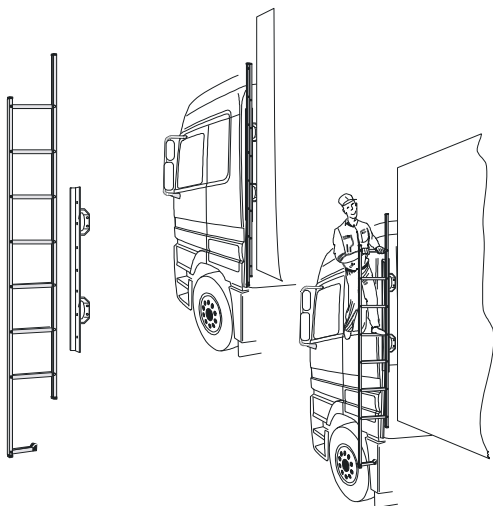

22 320,-

LYKTRAMP separat med monteringsats *OBS! Lyktor ingår ej!*

För **S, M, L** hytt (mp2)

H44-2

3 852,-

För **S, M, L** hytt (mp3)

H45-2

3 852,-

K45-4 **6 360,-**

Hyttstege

Längd 2,7 m komplett med mont-sats (fästkonsoll och skruvsats)

Vänster sida M44-251L **6 056,-**

Hyttstege separat (L: 2,7 m) 15940 **4 030,-**

Kort stege separat (L: 1,35 m) 15990 **2 379,-**