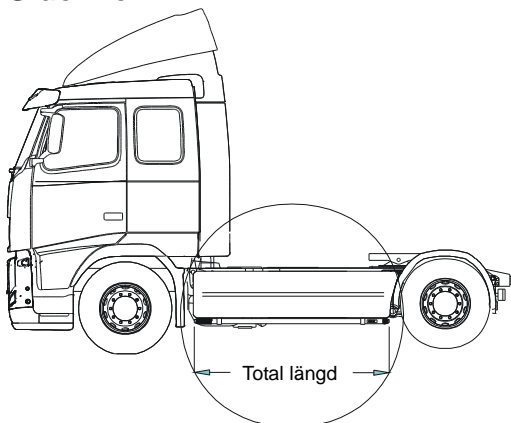

Sideliner

Total längd / sida 0 – 2500 mm	S-1	2 630,-
Total längd / sida 2501 – 5000 mm	S-2	2 920,-

Monterad LED-light med 5 lampor i valfri färg <i>(max längd på rören för 5 LED = 2150 mm)</i>	97107	1 800,-
Monterad LED-light med 7 lampor i valfri färg <i>(max längd på rören för 7 LED = 3030 mm)</i>	97108	2 050,-

YTBEHANDLING

Som standard levereras produkterna **eloxerade** i silverkulör.

Produkterna kan även erhållas **blästrade** för egen lackering (utan pristillägg) alt. **pulverlackerade** svart eller vit kulör eller **våtlackerade** i valfri kulör (pristillägg - mot förfrågan).

OBS! Stegar och gångbord levereras endast i eloxerat utförande

PRISERNA GÄLLER: valuta **SEK**, exkl moms fritt lastat bil i Ljusdal, inkl emballage

Rätt till ändringar utan föregående meddelande förbehålles

YTTERLIGARE UPPLYSNINGAR om våra tillbehör för montering av bl.a. belysning finner du i vår folder

”Monteringstillbehör”