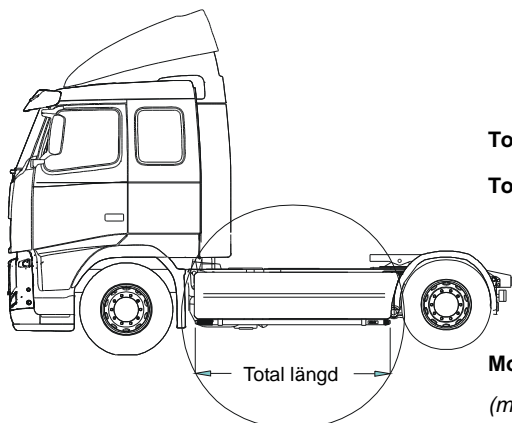

Pos.5 Vinklad förlängare för varningsfyr (8°)

15945 **67,-**

Pos.6 Monteringsplatta för varningsfyr

Ø 150 mm	15915	165,-
Ø 170mm	15917	175,-
Ø 240 mm	15916	196,-

Pos.7 Förlängare

15912 **57,-**

Pos.8 Universalfäste för takskylt

20409 **258,-**

Adapterplatta för Hella Luminator

15907 **139,-**

Sideliner

Total längd / sida 0 – 2500 mm	S-1	2 630,-
Total längd / sida 2501 – 5000 mm	S-2	2 920,-
Monterad LED-light med 5 lampor i valfri färg <i>(max längd på rören för 5 LED = 2150 mm)</i>	97107	1 800,-
Monterad LED-light med 7 lampor i valfri färg <i>(max längd på rören för 7 LED = 3030 mm)</i>	97108	2 050,-