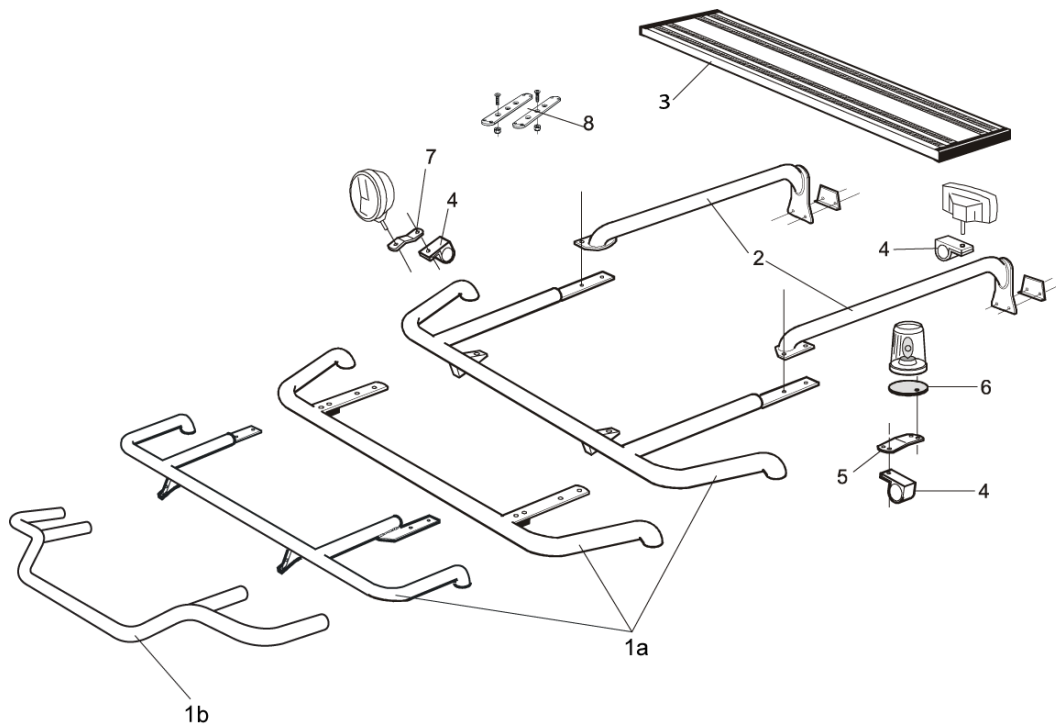

Pos.1 Främre Top-båge, med mont-sats

a	För S-hytt (F07)	G43-3	3 636,-
a	För L-hytt (F04)	G43-4	4 017,-
a	För LH-hytt (F04 DD5)	G43-1	3 904,-
b	För LH-hytt (F04 DD5)	G43-5	4 715,-

Pos.2 Mellanrör, (par) med mont-sats

	För S-hytt (F07)	E43-3	3 069,-
	För L-hytt (F04)	E43-4	3 203,-
	För LH-hytt (F04 DD5)	E43-1	3 440,-

Pos.3 Gångbord, med fästen

15927 **1 950,-**

Pos.4 Klämfäste

15902 **206,-**

Pos.5 Vinklad förlängare för varningsfyr (8°)

15945 **67,-**

Pos.6 Monteringsplatta för varningsfyr

Ø 150 mm	15915	165,-
Ø 170mm	15917	175,-
Ø 240 mm	15916	196,-

Pos.7 Förlängare

15912 **57,-**