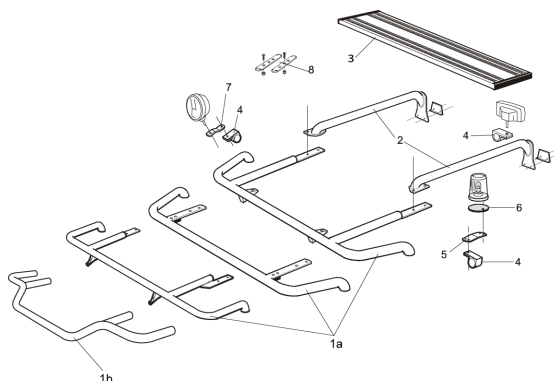

K46-2

7 148,-

1.	Främre Top-båge, med mont.sats		
a	För S-hytt (F07)	G43-3	3 636,-
a	För L-hytt (F04)	G43-4	4 017,-
a	För LH-hytt (F04 DD5)	G43-1	3 904,-
b	För LH-hytt (F04 DD5) låg modell	G43-5	4 715,-
2.	Mellanrör, (par) med mont.sats		
	För S-hytt (F07)	E43-3	3 069,-
	För L-hytt (F04)	E43-4	3 203,-
	För LH-hytt (F04 DD5)	E43-1	3 440,-
3.	Gångbord med fästen	15927	1 950,-
4.	Klämfäste	15902	206,-
5.	Vinklad Förlängare för varningsfyr (8°)	15945	67,-
6.	Monteringsplatta för varningsfyr		
	Ø150mm	15915	165,-
	Ø170mm	15917	175,-
	Ø240mm	15916	196,-
7.	Förlängare	15912	57,-
8.	Universalfäste för takljusskylt	20409	258,-
	Adapterplatta för Hella Luminator	15907	139,-

Sideliner

Total längd / sida 0 – 2500 mm S-1 **2 630,-**

Total längd / sida 2501 – 5000 mm S-2 **2 920,-**

Monterad LED-light med 5 lampor i valfri färg 97107 **1 800,-**
(max längd på rören för 5 LED = 2150 mm)