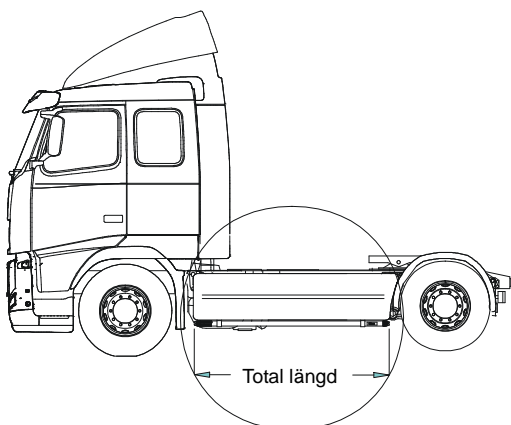

K46-2

7 148,-

1.	Främre Top-båge, med mont.sats		
a	För S-hytt (F07)	G43-3	3 636,-
a	För L-hytt (F04)	G43-4	4 017,-
a	För LH-hytt (F04 DD5)	G43-1	3 904,-
b	För LH-hytt (F04 DD5) låg modell	G43-5	4 715,-
2.	Mellanrör, (par) med mont.sats		
	För S-hytt (F07)	E43-3	3 069,-
	För L-hytt (F04)	E43-4	3 203,-
	För LH-hytt (F04 DD5)	E43-1	3 440,-
3.	Gångbord med fästen	15927	1 950,-
4.	Klämfäste	15902	206,-
5.	Vinklad Förlängare för varningsfyr (8°)	15945	67,-
6.	Monteringsplatta för varningsfyr		
	Ø150mm	15915	165,-
	Ø170mm	15917	175,-
	Ø240mm	15916	196,-
7.	Förlängare	15912	57,-
8.	Universalfäste för takljusskylt	20409	258,-
	Adapterplatta för Hella Luminator	15907	139,-

Sideliner

Total längd / sida 0 – 2500 mm S-1 **2 630,-**

Total längd / sida 2501 – 5000 mm S-2 **2 920,-**

Monterad LED-light med 5 lampor i valfri färg 97107 **1 800,-**
(max längd på rören för 5 LED = 2150 mm)