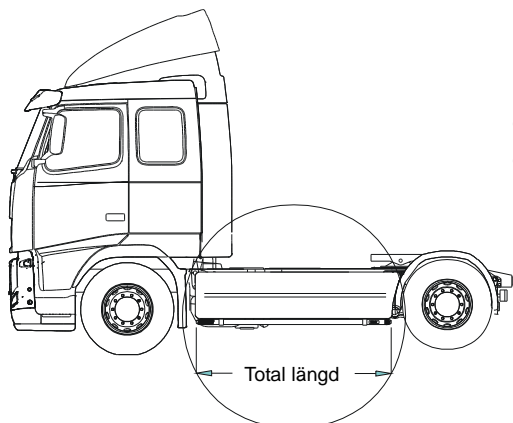

Sideliner

Total längd / sida 0 – 2500 mm	S-1	2 630,-
Total längd / sida 2501 – 5000 mm	S-2	2 920,-

Monterad LED-light med 5 lampor i valfri färg 97107 **1 800,-**
(max längd på rören för 5 LED = 2150 mm)

Monterad LED-light med 7 lampor i valfri färg 97108 **2 050,-**
(max längd på rören för 7 LED = 3030 mm)

YTBEHANDLING

Som standard levereras produkterna **eloxerade** i silverkulör.

Produkterna kan även erhållas **blästrade** för egen lackering (utan pristillägg) alt. **pulverlackerade** svart eller vit kulör eller **våtlackerade** i valfri kulör (pristillägg - mot förfrågan).

OBS! Stegar och gångbord levereras endast i eloxerat utförande

PRISERNA GÄLLER: valuta **SEK**, exkl moms fritt lastat bil i Ljusdal, inkl emballage

Rätt till ändringar utan föregående meddelande förbehålles

YTTERLIGARE UPPLYSNINGAR om våra tillbehör för montering av bl.a. belysning finner du i vår folder
"Monteringstillbehör"