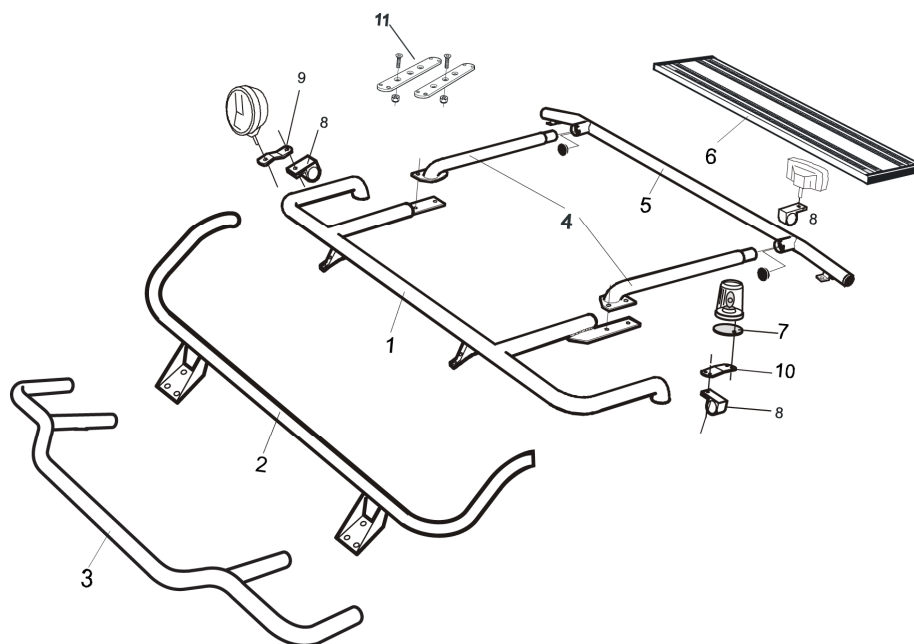

Främre Top-båge, med mont-sats

1	För L och LH hytt (F04, F15)	G44-1	3 904,-

Främre Top-båge låg, med mont-sats

2	För L och LH hytt (F04,F15) mp3	G45-7	3 990,-

3	För L och LH hytt (F04,F15) mp3	G45-8	4 850,-

Mellanrör, (par) med mont-sats

4	För L och LH hytt (F04, F15)	E44-1	2 544,-

5	Bakre Top-båge, med mont-sats För L och LH hytt (F04, F15)	G44-5	2 940,-

6	Gångbord, med fästen	15935	1 950,-

7	Monteringsplatta för varningsfyr yd 150 mm	15915	165,-
	yd 170mm	15917	175,-
	yd 240 mm	15916	196,-

8	Klämfäste	15902	206,-

9	Förlängare	15912	57,-

10	Vinklad förlängare för varningsfyr (8°)	15945	67,-

11	Universalfäste för takskylt	20409	258,-

15907	139,-