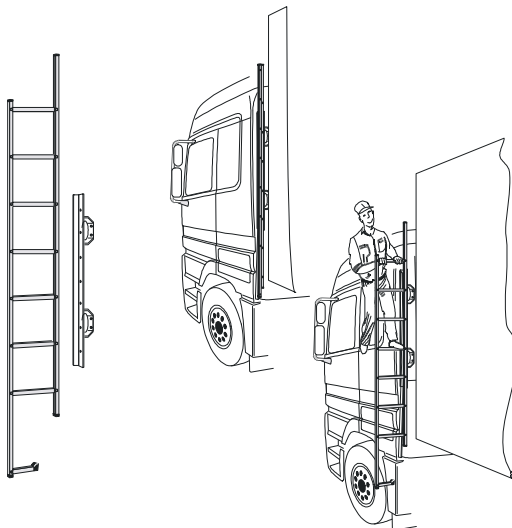

K45-2

**7 066,-**

**X-LIGHT 2** komplett med tillbehör: Fördragna elkablar, 2 st klämfästen för extraljus *OBS! Lyktor ingår ej!*

K45-4

**6 360,-**

**Hyttstege**

Längd 2,7 m komplett med mont-sats (fästkonsoll och skruvsats)