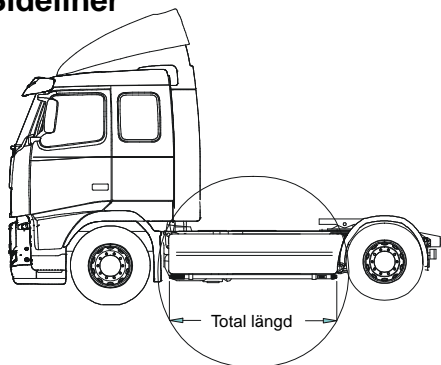

Klämfäste		15902	206,-
	Förlängare		15912	57,-
	Monteringsplatta för varningsfyr	yd 150 mm	15915	165,-
		yd 170mm	15917	175,-
		yd 240 mm	15916	196,-
	Universalfäste för takskylt		20409	258,-
	Adapterplatta för Hella Luminator		15907	139,-

Sideliner

Total längd / sida 0 – 2500 mm	S-1	2 630,-
Total längd / sida 2501 – 5000 mm	S-2	2 920,-
Monterad LED-light med 5 lampor i valfri färg	97107	1 800,-
<i>(max längd på rören för 5 LED = 2150 mm)</i>		
Monterad LED-light med 7 lampor i valfri färg	97108	2 050,-
<i>(max längd på rören för 7 LED = 3030 mm)</i>		

YTBEHANDLING

Som standard levereras produkterna **eloxerade** i silverkulör.

Produkterna kan även erhållas **blästrade** för egen lackering (utan pristillägg) alt. **pulverlackerade** svart eller vit kulör eller **våtlackerade** i valfri kulör (pristillägg - mot förfrågan).

OBS! Stegar och gångbord levereras endast i eloxerat utförande

PRISERNA GÄLLER: Valuta **SEK**, exkl moms fritt lastat bil i Ljusdal, inkl emballage

Rätt till ändringar utan föregående meddelande förbehålles

YTTERLIGARE UPPLYSNINGAR om våra tillbehör för montering av bl.a. belysning finner du i vår folder

”Monteringstillbehör”