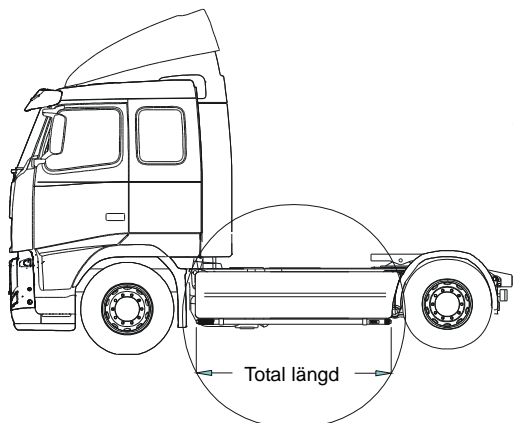

HYTTSTEGE

Längd 2,7 inkl. monteringsatts

Vänster Sida

M22-251L

6 056,-

Höger Sida

M22-251R

6 056,-

Hyttsteg separat (L: 2,7 m)

15940

4 030,-

Kort Steg separat (L: 1,35 m)

15990

2 379,-

EXTRALJUSÅG Komplet med monteringsatts och 4st klämfästen

För R och P

H22-3

3 852,-

Sideliner

Total längd / sida 0 – 2500 mm	S-1	2 630,-
Total längd / sida 2501 – 5000 mm	S-2	2 920,-

Monterad LED-light med 5 lampor i valfri färg	97107	1 800,-
<i>(max längd på rören för 5 LED = 2150 mm)</i>		
Monterad LED-light med 7 lampor i valfri färg	97108	2 050,-
<i>(max längd på rören för 7 LED = 3030 mm)</i>		