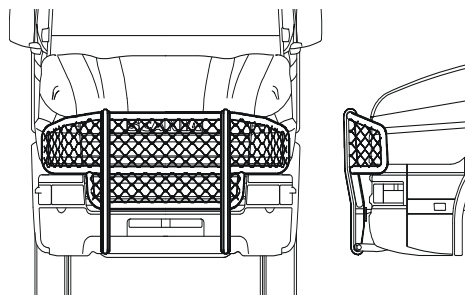

Typ OFFROAD för T

B62-4

23 072,-

Monteringssats

80211

LYKTRAMP separat med monteringsats

För R och P

H22-2