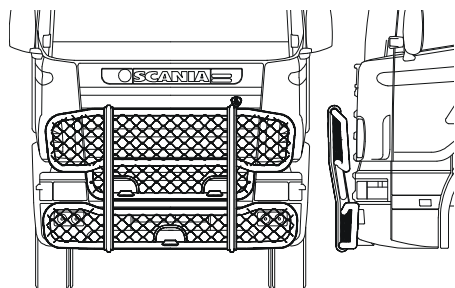

FRONTSKYDD komplett med tillbehör: Ramfästen, skruvsats och vev i skinnpåse

Typ HIGHWAY för R

A22-2

26 492,-

Monteringssats

80257

Typ OFFROAD för R

B22-2