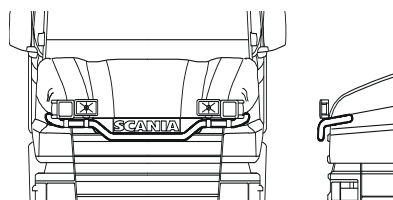

För R och P

H62-4

3 533,-

OBS! Lyktor ingår ej!