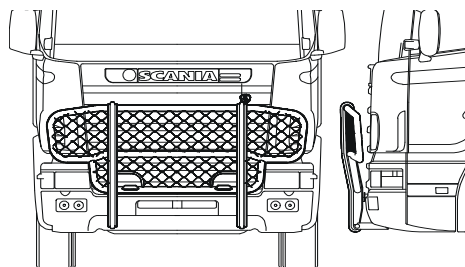

FRONTSKYDD komplett med tillbehör: Ramfästen, skruvsats och vev i skinnpåse

Typ HIGHWAY för R

A22-2

26 492,-

Monteringssats

80257

Typ OFFROAD för R

B22-2