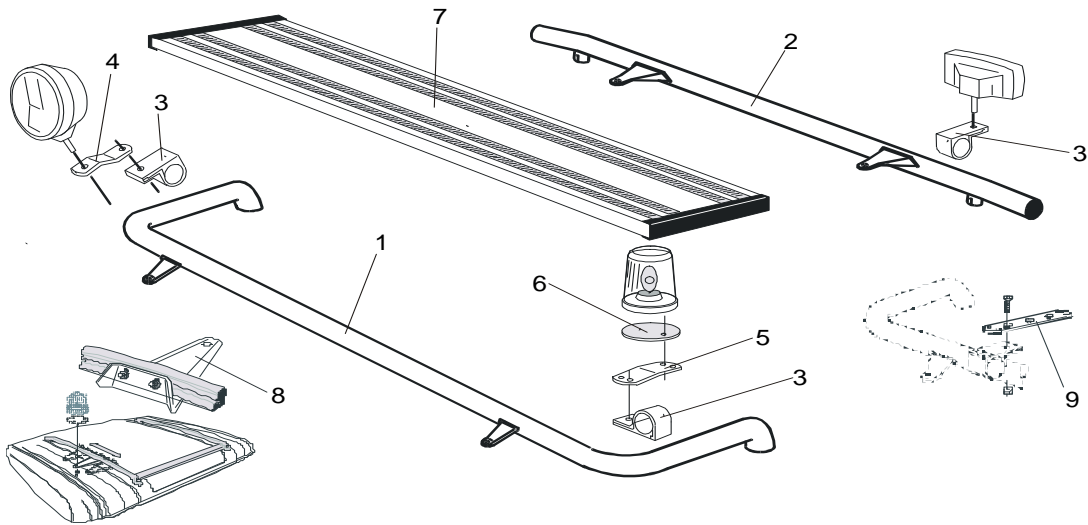

3 533,-

För R och P

H62-4

3 533,-

OBS! Lyktor ingår ej!

Pos. 1	Top-bar, med monteringsats			
		för C14L och C19L	G22-1	3 749,-
		för C19N	G22-2	3 749,-
		för C19T	G22-3	3 749,-
Pos.2	Bakre Top-bar, med monteringsats			
		För C16L och C19L	G22-5	2 600,-
		För C19N och C19H	G22-4	2 600,-
Pos.3	Klämfäste		15902	206,-
Pos.4	Förlängare		15912	57,-
Pos.5	Vinklad förlängare	8°	15945	67,-
		17°	15946	67,-
		50°	15947	67,-
Pos.6	Monteringsplatta för varningsfyr	Ø150mm	15915	165,-
		Ø170mm	15917	175,-
		Ø240mm	15916	196,-
Pos.7	Gångbord med fästen		15938	1 950,-
Pos.8	Monteringsfäste för mont.av tillbehör på original takskenor		17920	538,-
Pos.9	Universalfäste för takljusskylt		20409	258,-
		Adapterplatta för Hella luminator	15907	139,-

SÄKERHETSÅG för montering i plogfästen

Mählars (ym 794 mm mellan fästen)

J23-2S

2 919,-

X-LIGHT komplett med tillbehör: Fördragna elkablar och 4 st klämfästen för extraljus

OBS! Lyktor ingår ej!!

K22-2

7 066,-