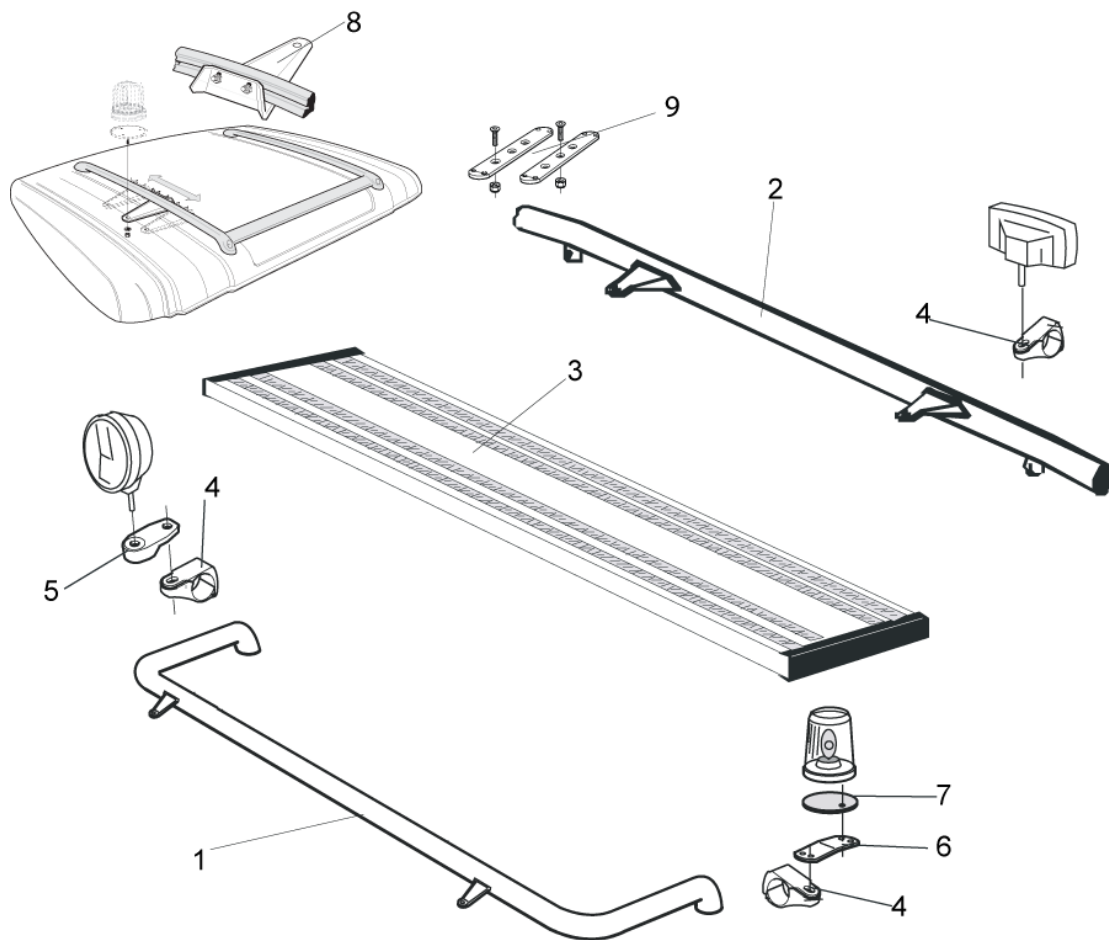

Pos. 1	Top-bar med monteringsats för C16L för C19N för C19H	G23-1 G23-2 G23-6	3 749,- 3 749,- 3 749,-
Pos. 2	Bakre Top-bar med monteringsats för C16L för C19N och C19H	G23-5 G23-4	2 600,- 2 600,-
Pos. 3	Gångbord, med fästen	15938	2 400,-
Pos. 4	AF Klämfäste	15903	242,-
Pos. 5	AF Förlängare	15923	72,-
Pos. 6	Vinklad Förlängare för varningsfyr	8° 15945 17° 15946 50° 15947	67,- 67,- 67,-
Pos. 7	Monteringsplatta för varningsfyr	Ø 150 mm 15915 Ø 170 mm 15917 Ø 240 mm 15916	165,- 175,- 196,-
Pos. 8	Monteringsfäste för montering av tillbehör på original takskenor	17920	538,-
Pos. 9	Universalfäste för takskylt	20409	258,-
	Monteringsplatta för Hella Luminator	15907	139,-