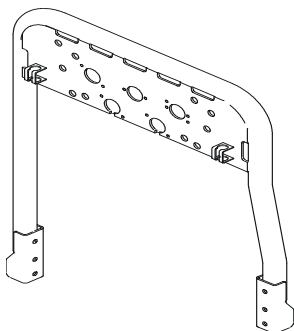

Mont.sats för wide med låg stötfångare 20528 155,-

Mont.sats för wide med hög stötfångare 20529 160,-

**U-liner** med monteringsatts (*kan ej kombineras med frontskydd*)

För hög och låg stötfångare

L23-2

**3 790,-**

**SÄKERHETSÅGE** för montering i plogfästen

**Mählers** (ym 794 mm mellan fästen)

J23-2

**2 919,-**

**A-frame** med monteringsatts

D23-2

**4 017,-**

**HYTTSTEGE**, Längd 2,7 m komplett med monteringsatts

**Vänster sida**

M22-251L

**6 056,-**

**Höger sida**

M22-251R

**6 056,-**

**Hyttstege** separat (L = 2,7 m )

15940