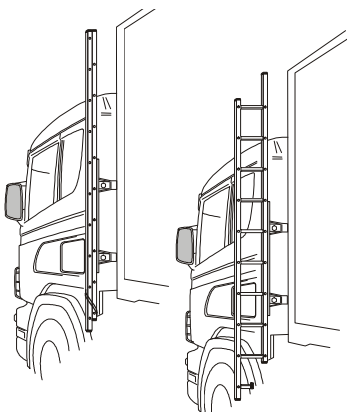

**SÄKERHETSÅGE** för montering i plogfästen

**Mählers** (ym 794 mm mellan fästen)

J23-2

**2 919,-**

**A-frame** med monteringsatts

D23-2

**4 017,-**

**HYTTSTEGE**, Längd 2,7 m komplett med monteringsatts