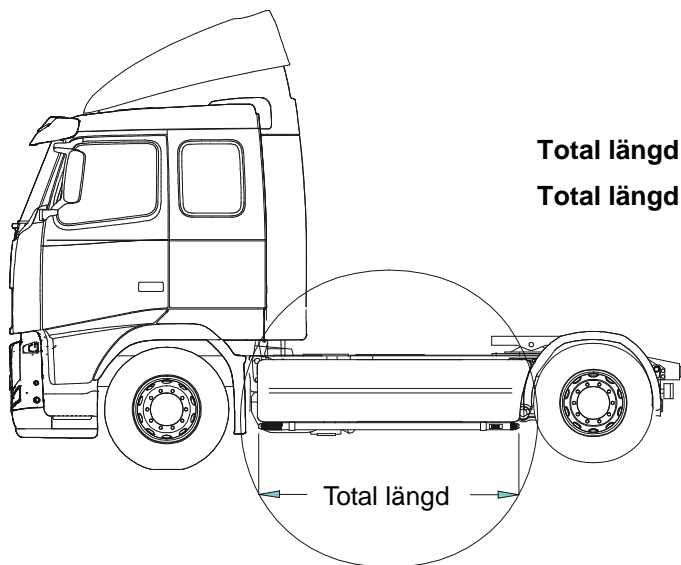

**4 030,-**

**Kort stege** separat (L = 1,35 m)

15990

**2 379,-**

Pos. 1	<b>Top-bar</b> med monteringsats för <b>C16L</b> för <b>C19N</b> för <b>C19H</b>	G23-1 G23-2 G23-6	<b>3 749,-</b> <b>3 749,-</b> <b>3 749,-</b>
Pos. 2	<b>Bakre Top-bar</b> med monteringsats för <b>C16L</b> för <b>C19N</b> och <b>C19H</b>	G23-5 G23-4	<b>2 600,-</b> <b>2 600,-</b>
Pos. 3	<b>Gångbord</b> , med fästen	15938	<b>2 400,-</b>
Pos. 4	<b>AF Klämfäste</b>	15903	<b>242,-</b>
Pos. 5	<b>AF Förlängare</b>	15923	<b>72,-</b>
Pos. 6	<b>Vinklad Förlängare</b> för varningsfyr	8° 15945 17° 15946 50° 15947	<b>67,-</b> <b>67,-</b> <b>67,-</b>
Pos. 7	<b>Monteringsplatta</b> för varningsfyr	Ø 150 mm 15915 Ø 170 mm 15917 Ø 240 mm 15916	<b>165,-</b> <b>175,-</b> <b>196,-</b>
Pos. 8	<b>Monteringsfäste</b> för montering av tillbehör på original takskenor	17920	<b>538,-</b>
Pos. 9	<b>Universalfäste</b> för takskylt	20409	<b>258,-</b>
	<b>Monteringsplatta</b> för Hella Luminator	15907	<b>139,-</b>

**Sideliner** (uppge önskad längd vid beställning)

<b>Total längd / sida 0 – 2500 mm</b>	S-1	<b>2 630,-</b>
<b>Total längd / sida 2501 – 5000 mm</b>	S-2	<b>2 920,-</b>

<b>Monterad LED-light med 5 lampor i valfri färg</b> (max längd på rören för 5 LED = 2150 mm)	97107	<b>1 800,-</b>
<b>Monterad LED-light med 7 lampor i valfri färg</b> (max längd på rören för 7 LED = 3030 mm)	97108	<b>2 050,-</b>