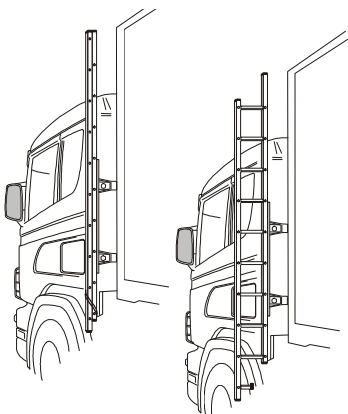

HYTTSTEGE, Längd 2,7 m komplett med monteringsatts

Vänster sida	M22-251L	6 056,-
Höger sida	M22-251R	6 056,-
Hyttstege separat (L = 2,7 m)	15940	4 030,-
Kort stege separat (L = 1,35 m)	15990	2 379,-