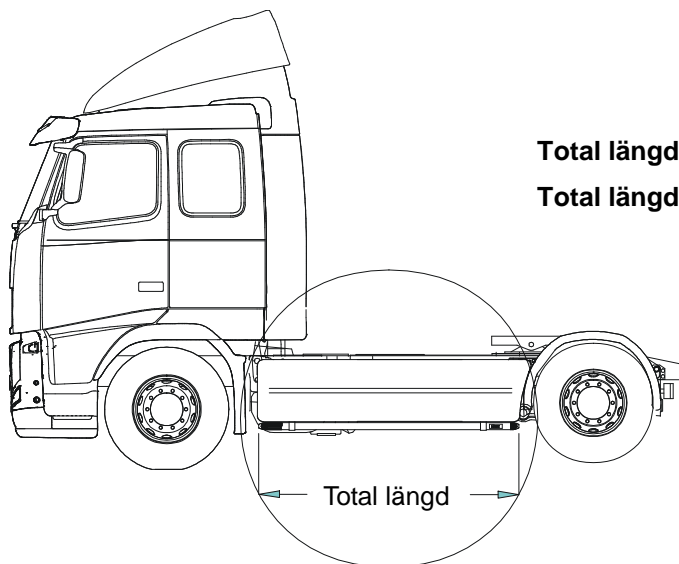

HYTTSTEGE, Längd 2,7 m komplett med monteringsatts

Vänster sida	M22-251L	6 056,-
Höger sida	M22-251R	6 056,-
Hyttstege separat (L = 2,7 m)	15940	4 030,-
Kort stege separat (L = 1,35 m)	15990	2 379,-

A-frame med monteringsatts

D23-2 **4 017,-**

Sideliner (uppgi önskad längd vid beställning)

Total längd / sida 0 – 2500 mm	S-1	2 630,-
Total längd / sida 2501 – 5000 mm	S-2	2 920,-

Monterad LED-light med 5 lampor i valfri färg 97107 **1 800,-**
(max längd på rören för 5 LED = 2150 mm)