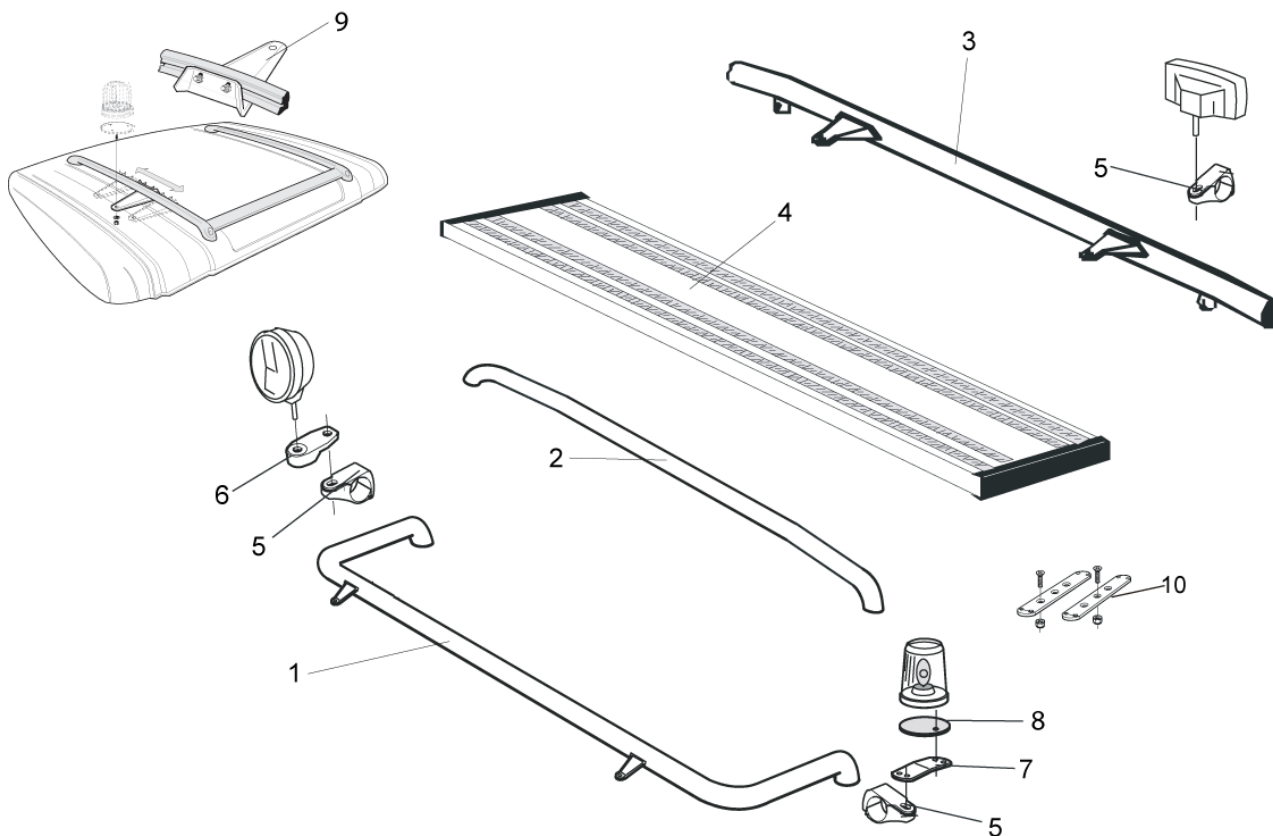

Pos. 1	Top-bar med monteringsats för C16L för C19N för C19H för C19T	G23-1 G23-2 G23-6 G23-3	3 749,- 3 749,- 3 749,- 3 749,-
Pos. 2	Top-bar hög modell (för tex. takljusskyltar) med monteringsats för C19T	G23-7	2 930,-
Pos. 3	Bakre Top-bar med monteringsats för C16L för C19N och C19H	G23-5 G23-4	2 600,- 2 600,-
Pos. 4	Gångbord, med fästen	15938	2 400,-
Pos. 5	AF Klämfäste	15903	242,-
Pos. 6	AF Förlängare	15923	72,-
Pos. 7	Vinklad Förlängare för varningsfyr	8° 15945 17° 15946 50° 15947	67,- 67,- 67,-
Pos. 8	Monteringsplatta för varningsfyr	Ø 150 mm 15915 Ø 170 mm 15917 Ø 240 mm 15916	165,- 175,- 196,-
Pos. 9	Monteringsfäste för montering av tillbehör på original takskenor	17920	538,-
Pos. 10	Universalfäste för takskylt	20409	258,-
	Monteringsplatta för Hella Luminator	15907	139,-