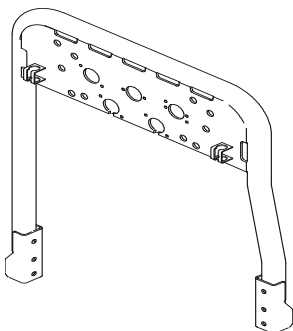

20529 160,-

U-liner med monteringsatts (kan ej kombineras med frontskydd)

(Lyktor ingår ej!)

För hög och låg stötfångare

L23-2 **3 790,-**

SÄKERHETSBJÅGE för montering i plogfästen

(Lyktor ingår ej!)

Mählers (ym 794 mm mellan fästen)

J23-2 **2 919,-**

Pos. 1	Top-bar med monteringsats för C16L för C19N för C19H för C19T	G23-1 G23-2 G23-6 G23-3	3 749,- 3 749,- 3 749,- 3 749,-
Pos. 2	Top-bar hög modell (för tex. takljusskyltar) med monteringsats för C19T	G23-7	2 930,-
Pos. 3	Bakre Top-bar med monteringsats för C16L för C19N och C19H	G23-5 G23-4	2 600,- 2 600,-
Pos. 4	Gångbord , med fästen	15938	2 400,-
Pos. 5	AF Klämfäste	15903	242,-
Pos. 6	AF Förlängare	15923	72,-
Pos. 7	Vinklad Förlängare för varningsfyr	8° 15945 17° 15946 50° 15947	67,- 67,- 67,-
Pos. 8	Monteringsplatta för varningsfyr	Ø 150 mm 15915 Ø 170 mm 15917 Ø 240 mm 15916	165,- 175,- 196,-
Pos. 9	Monteringsfäste för montering av tillbehör på original takskenor	17920	538,-
Pos. 10	Universalfäste för takskylt	20409	258,-
	Monteringsplatta för Hella Luminator	15907	139,-

HYTTSTEGE, Längd 2,7 m komplett med monteringsatts

Vänster sida	M22-251L	6 056,-
Höger sida	M22-251R	6 056,-
Hyttstege separat (L = 2,7 m)	15940	4 030,-
Kort stege separat (L = 1,35 m)	15990	2 379,-

A-frame med monteringsatts