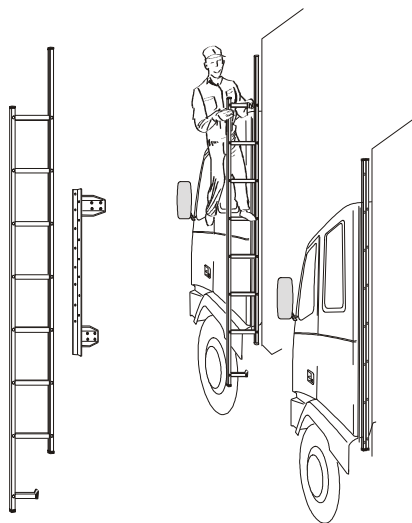

Främre Top-bar, med monteringsats för L2H3

		Art.nr.	
1	Nedsvängd låg modell	G14-7	4 532,-
2	Rak modell för stor takspoiler	G14-5	4 532,-
3	Rak modell	G14-4	4 120,-
4	Bakre Top-bar, med monteringsats	G14-6	2 700,-
5	Gångbord, med fästen	15935	1 950,-
6	Monteringsplatta för varningsfyr		
	Ø 150 mm	15915	165,-
	Ø 170mm	15917	175,-
	Ø 240 mm	15916	196,-
7	AF Klämfäste	15903	242,-
8	AF Förlängare	15923	72,-
9	Vinklad Förlängare för varningsfyr (8°)	15945	67,-
10	Universalfäste för Takljusskylt	20409	258,-

Monteringplatta för Hella luminator

15907 **139,-**

HYTTSTEGE, Längd 2,7 m komplett med monteringsats

Vänster sida	M11-251L	5 861,-
Höger sida	M11-251R	5 861,-
Hyttstege separat (L = 2,7 m)	15940	4 030,-
Kort stege separat (L = 1,35 m)	15990	2 379,-