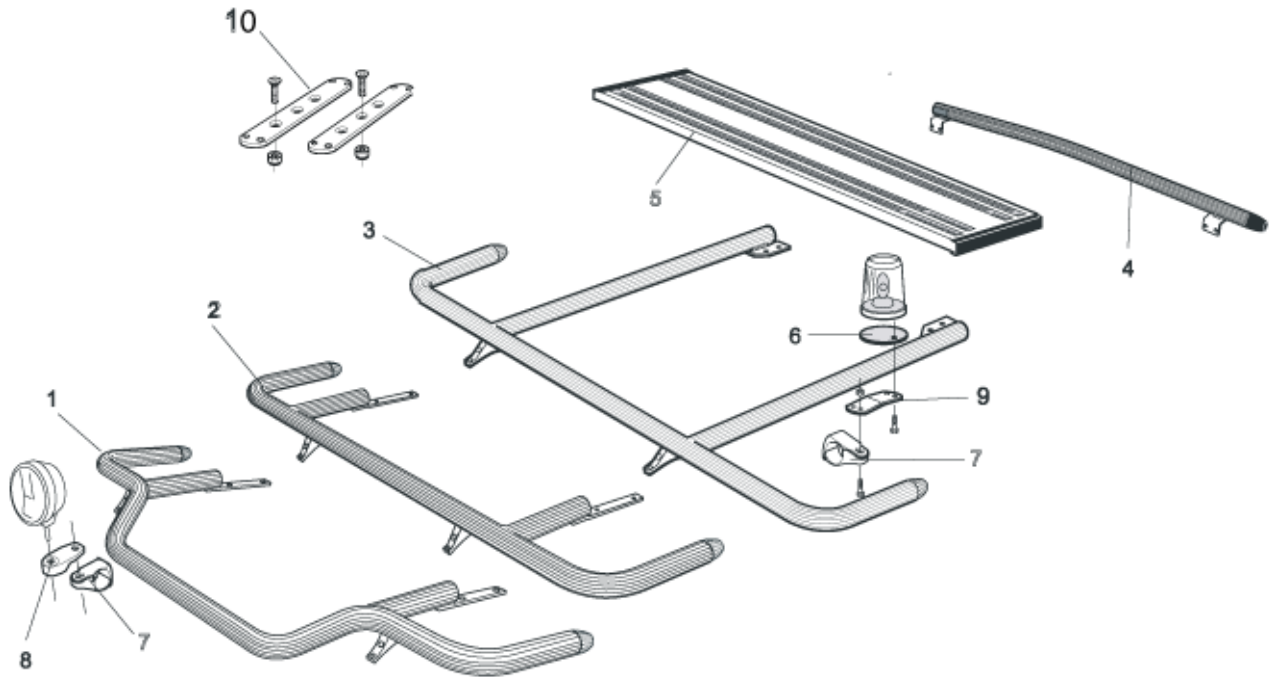

SÄKERHETSÅG för montering i plogfästen

Mählers (ym 794 mm mellan fästen) J14-2 **2 919,-**

Tellefsdal (ym 810 mm mellan fästen) J14-3 **2 919,-**

Mählers (ym 822 mm mellan fästen) J14-4 **2 919,-**

1	Främre Top-bar, med monteringsats för L2H2	<i>Art.nr.</i>		
A	Rak modell	G14-3	3 687,-	
B	Nedsvängd låg modell	G14-8	4 532,-	
2	Mellanrör, med monteringsats	E14-3	2 400,-	
3	Bakre fäste för mellanrör, med monteringsats	15906	950,-	
4	Bakre Top-bar, med monteringsats	G14-1	2 400,-	
5	Mellanrör för kylhytt med monteringsats	E14-4	1 926,-	
6	Gångbord, med fästen	15935	1 950,-	
7	Monteringsplatta för varningsfyr	Ø 150 mm	15915	165,-
		Ø 170mm	15917	175,-
		Ø 240 mm	15916	196,-
8	AF Klämfäste	15903	242,-	
9	AF Förlängare	15923	72,-	
10	Vinklad Förlängare för varningsfyr (8°)	15945	67,-	
11	Universal fäste för Takljusskylt	20409	258,-	
		Monteringplatta för Hella luminator	15907	139,-