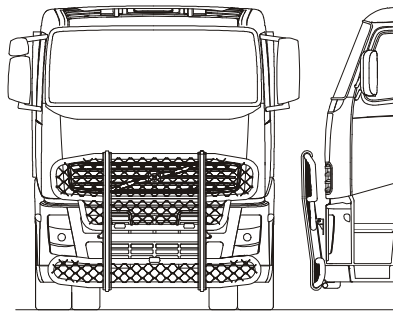

FRONTSKYDD komplett med tillbehör: Ramfästen, skruvsats och spärrskaft i skinnpåse

	Art.nr	
Typ HIGHWAY FH	A14-2	27 141,-
Mont.sats	80159	

Typ HIGHWAY FH	A14-2	27 141,-
Mont.sats	80159	

Typ OFFROAD FH	B14-2	22 433,-
Mont.sats	80117	