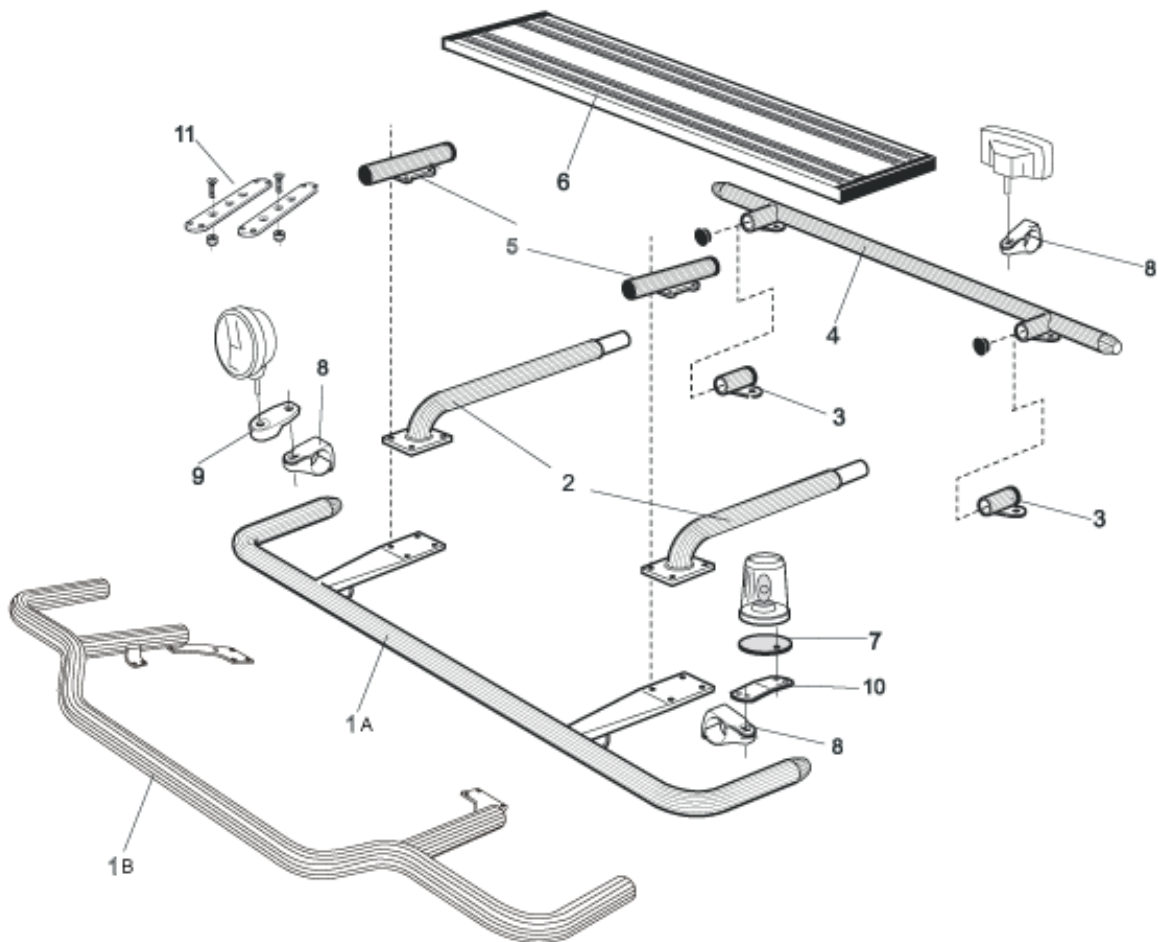

OBS! Lyktor ingår ej!

K14-2 **7 385,-**

K14-2LF **7 385,-**

Fotstegsbåge för montering på X-light (ej på bild)

17975 **3 381,-**

LYKTRAMP separat med monteringsats

FH H14-2 **3 801,-**

FM H14-3 **4 120,-**

SÄKERHETSÅG för montering i plogfästen

Mählers (ym 794 mm mellan fästen) J14-2 **2 919,-**

Tellefsdal (ym 810 mm mellan fästen) J14-3 **2 919,-**

Mählers (ym 822 mm mellan fästen) J14-4 **2 919,-**

1	Främre Top-bar, med monteringsats för L2H2	<i>Art.nr.</i>		
A	Rak modell	G14-3	3 687,-	
B	Nedsvängd låg modell	G14-8	4 532,-	
2	Mellanrör, med monteringsats	E14-3	2 400,-	
3	Bakre fäste för mellanrör, med monteringsats	15906	950,-	
4	Bakre Top-bar, med monteringsats	G14-1	2 400,-	
5	Mellanrör för kylhytt med monteringsats	E14-4	1 926,-	
6	Gångbord, med fästen	15935	1 950,-	
7	Monteringsplatta för varningsfyr	Ø 150 mm	15915	165,-
		Ø 170mm	15917	175,-
		Ø 240 mm	15916	196,-
8	AF Klämfäste	15903	242,-	
9	AF Förlängare	15923	72,-	
10	Vinklad Förlängare för varningsfyr (8°)	15945	67,-	
11	Universal fäste för Takljusskylt	20409	258,-	
		Monteringplatta för Hella luminator	15907	139,-