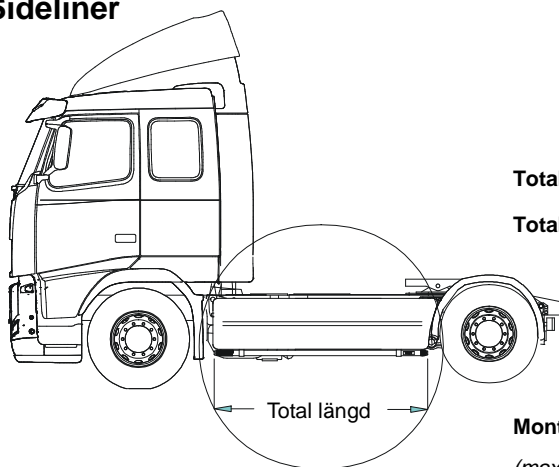

Sideliner

Total längd / sida 0 – 2500 mm	S-1	2 630,-
Total längd / sida 2501 – 5000 mm	S-2	2 920,-

Monterad LED-light med 5 lampor i valfri färg	97107	1 800,-
<i>(max längd på rören för 5 LED = 2150 mm)</i>		
Monterad LED-light med 7 lampor i valfri färg	97108	2 050,-
<i>(max längd på rören för 7 LED = 3030 mm)</i>