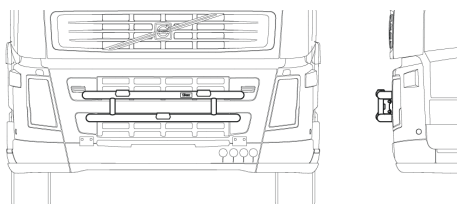

OBS! Lyktor ingår ej!

K14-2 **7 385,-**

K14-2LF **7 385,-**

Fotstegsbåge för montering på X-light (ej på bild)

17975 **3 381,-**

LYKTRAMP separat med monteringsats

FH H14-2 **3 801,-**

FM H14-3 **4 120,-**

SÄKERHETSÅG för montering i plogfästen

Mählers (ym 794 mm mellan fästen) J14-2 **2 919,-**

Tellefsdal (ym 810 mm mellan fästen) J14-3 **2 919,-**

Mählers (ym 822 mm mellan fästen) J14-4 **2 919,-**

1	Främre Top-bar, med monteringsats för L2H2	<i>Art.nr.</i>		
A	Rak modell	G14-3	3 687,-	
B	Nedsvängd låg modell	G14-8	4 532,-	
2	Mellanrör, med monteringsats	E14-3	2 400,-	
3	Bakre fäste för mellanrör, med monteringsats	15906	950,-	
4	Bakre Top-bar, med monteringsats	G14-1	2 400,-	
5	Mellanrör för kylhytt med monteringsats	E14-4	1 926,-	
6	Gångbord, med fästen	15935	1 950,-	
7	Monteringsplatta för varningsfyr	Ø 150 mm	15915	165,-
		Ø 170mm	15917	175,-
		Ø 240 mm	15916	196,-
8	AF Klämfäste	15903	242,-	
9	AF Förlängare	15923	72,-	
10	Vinklad Förlängare för varningsfyr (8°)	15945	67,-	
11	Universal fäste för Takljusskylt	20409	258,-	
		Monteringplatta för Hella luminator	15907	139,-