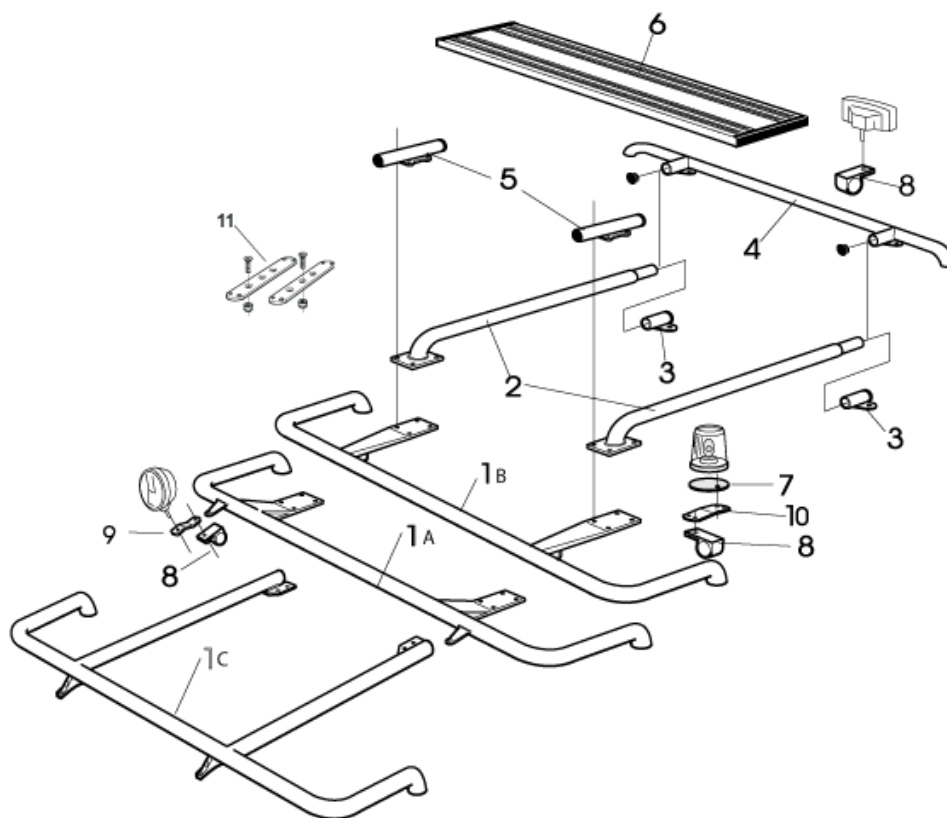

HYTTSTEGE, Längd 2,7 m komplett med monteringsats

Vänster sida (L2H1, L2H2 och L2H3)

M11-251L

5 861,-

Höger sida (L1EH1, L2H1, L2H2 och L2H3)

M11-251R

5 861,-

Hyttstege separat (L = 2,7 m)

15940

4 030,-

Kort stege separat (L = 1,35 m)

15990

2 379,-

Pos.1	Top-bar , med monteringsatts		
A	För L1H1 och L2H1	G11-2	3 533,-
B	För L2H2 Globetrotter	G11-3	3 533,-
C	För L2H3 Globetrotter XL	G11-4	3 904,-
Pos.2	Mellanrör , med monteringsatts		
	För L1H1	E11-1	2 400,-
	För L2H1	E11-2	2 500,-
	För L2H2	E11-3	2 400,-
Pos.3	Bakre fäste för mellanrör, med monteringsatts		
	För L1EH1 , L2H1 och L2H2	15960	950,-
Pos.4	Bakre Top-bar , med monteringsatts		
	För L1EH1 , L2H1 och L2H2	G11-1	3 069,-
Pos.5	Mellanrör för kylhytt , med monteringsatts	E11-4	UTGÅTT!!
Pos.6	Gångbord med fästen	15935	1 950,-
Pos.7	Monteringsplatta för varningsfyr Ø 150mm	15915	165,-
	Ø 170mm	15917	175,-
	Ø 240mm	15916	196,-
Pos.8	Klämfäste	15902	206,-
Pos.9	Förlängare	15912	57,-
Pos.10	Vinklad förlängare för varningsfyr	15945	67,-
Pos.11	Universalfäste för takljusskylt	20409	258,-
		15907	139,-