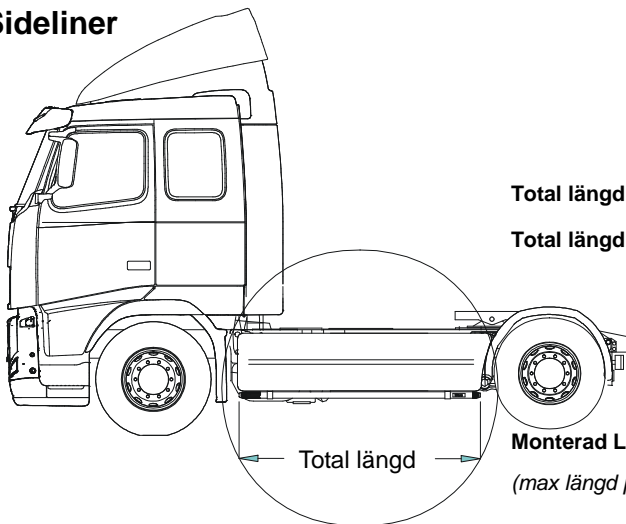

15940

4 030,-

Kort stege separat (L = 1,35 m)

15990

2 379,-

Pos.1	Top-bar , med monteringsatts		
A	För L1H1 och L2H1	G11-2	3 533,-
B	För L2H2 Globetrotter	G11-3	3 533,-
C	För L2H3 Globetrotter XL	G11-4	3 904,-
Pos.2	Mellanrör , med monteringsatts		
	För L1H1	E11-1	2 400,-
	För L2H1	E11-2	2 500,-
	För L2H2	E11-3	2 400,-
Pos.3	Bakre fäste för mellanrör, med monteringsatts		
	För L1EH1 , L2H1 och L2H2	15960	950,-
Pos.4	Bakre Top-bar , med monteringsatts		
	För L1EH1 , L2H1 och L2H2	G11-1	3 069,-
Pos.5	Mellanrör för kylhytt , med monteringsatts	E11-4	UTGÅTT!!
Pos.6	Gångbord med fästen	15935	1 950,-
Pos.7	Monteringsplatta för varningsfyr Ø 150mm	15915	165,-
	Ø 170mm	15917	175,-
	Ø 240mm	15916	196,-
Pos.8	Klämfäste	15902	206,-
Pos.9	Förlängare	15912	57,-
Pos.10	Vinklad förlängare för varningsfyr	15945	67,-
Pos.11	Universalfäste för takljusskylt	20409	258,-
		15907	139,-

LYKTRAMP separat med monteringsatts

FH

H11-2

3 852,-

FM

H11-3

3 852,-

Sideliner