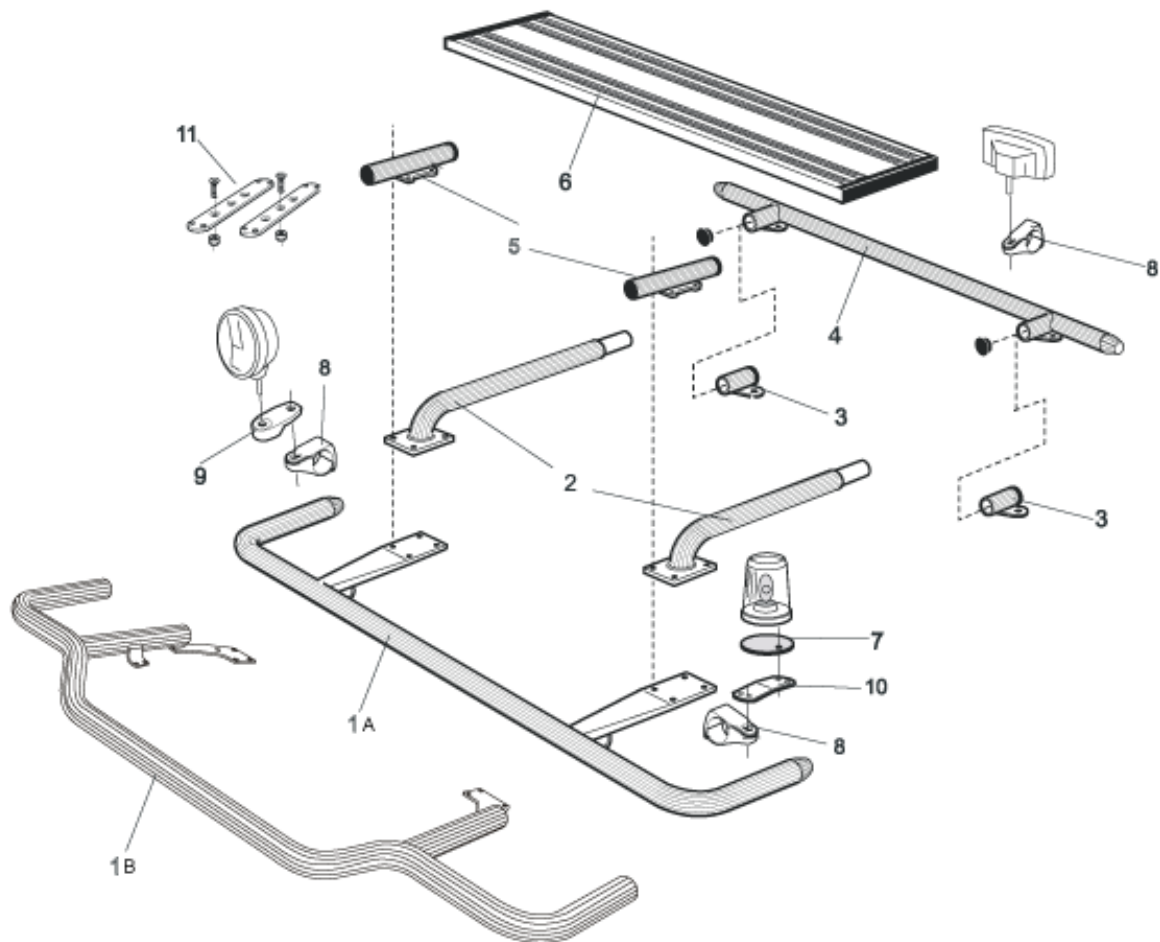

X-light LP (för lampor av mindre modell) komplett med tillbehör:

Skruvsats, fördragen elkabel och 4st klämfästen för extraljus *Lyktor ingår ej!*

K14-3LP **6 650,-**

U-liner med monteringsats (kan ej kombineras med Highway)

L14-2 **3 390,-**

1	Främre Top-bar, med monteringsats för L1EH1 & L2H1	G14-2	3 687,-
2	Mellanrör, med monteringsats		
	För Daghytt, L1EH1	E14-1	2 400,-
	För Sovhytt, L2H1	E14-2	2 500,-
3	Bakre fäste för mellanrör, med monteringsats	15906	950,-
4	Bakre Top-bar, med monteringsats	G14-1	2 400,-
5	Mellanrör för kylhytt med monteringsats	E14-4	1 926,-
6	Gångbord, med fästen	15935	1 950,-
7	Monteringsplatta för varningsfyr		
	Ø 150 mm	15915	165,-
	Ø 170mm	15917	175,-
	Ø 240 mm	15916	196,-
8	AF Klämfäste	15903	242,-
9	AF Förlängare	15923	72,-
10	Vinklad Förlängare för varningsfyr (8°)	15945	67,-
11	Universalfäste för Takljusskylt	20409	258,-
	Monteringplatta för Hella luminator	15907	139,-