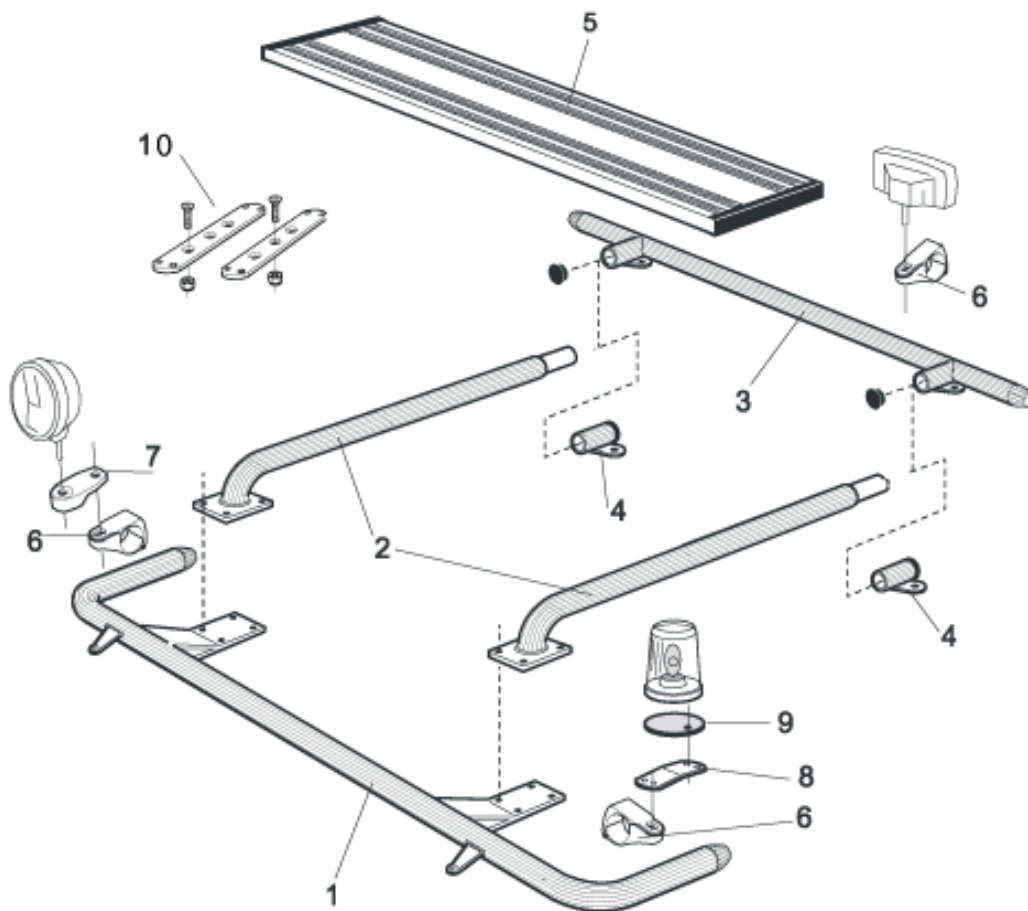

X-light LP (för lampor av mindre modell) komplett med tillbehör:

Skruvsats, fördragen elkabel och 4st klämfästen för extraljus *Lyktor ingår ej!*

K14-3LP **6 650,-**

U-liner med monteringsats (kan ej kombineras med Highway)

L14-2 **3 390,-**

1	Främre Top-bar, med monteringsats för L1EH1 & L2H1	G14-2	3 687,-
2	Mellanrör, med monteringsats		
	För Daghytt, L1EH1	E14-1	2 400,-
	För Sovhytt, L2H1	E14-2	2 500,-
3	Bakre fäste för mellanrör, med monteringsats	15906	950,-
4	Bakre Top-bar, med monteringsats	G14-1	2 400,-
5	Mellanrör för kylhytt med monteringsats	E14-4	1 926,-
6	Gångbord, med fästen	15935	1 950,-
7	Monteringsplatta för varningsfyr		
	Ø 150 mm	15915	165,-
	Ø 170mm	15917	175,-
	Ø 240 mm	15916	196,-
8	AF Klämfäste	15903	242,-
9	AF Förlängare	15923	72,-
10	Vinklad Förlängare för varningsfyr (8°)	15945	67,-
11	Universalfäste för Takljusskylt	20409	258,-
	Monteringplatta för Hella luminator	15907	139,-