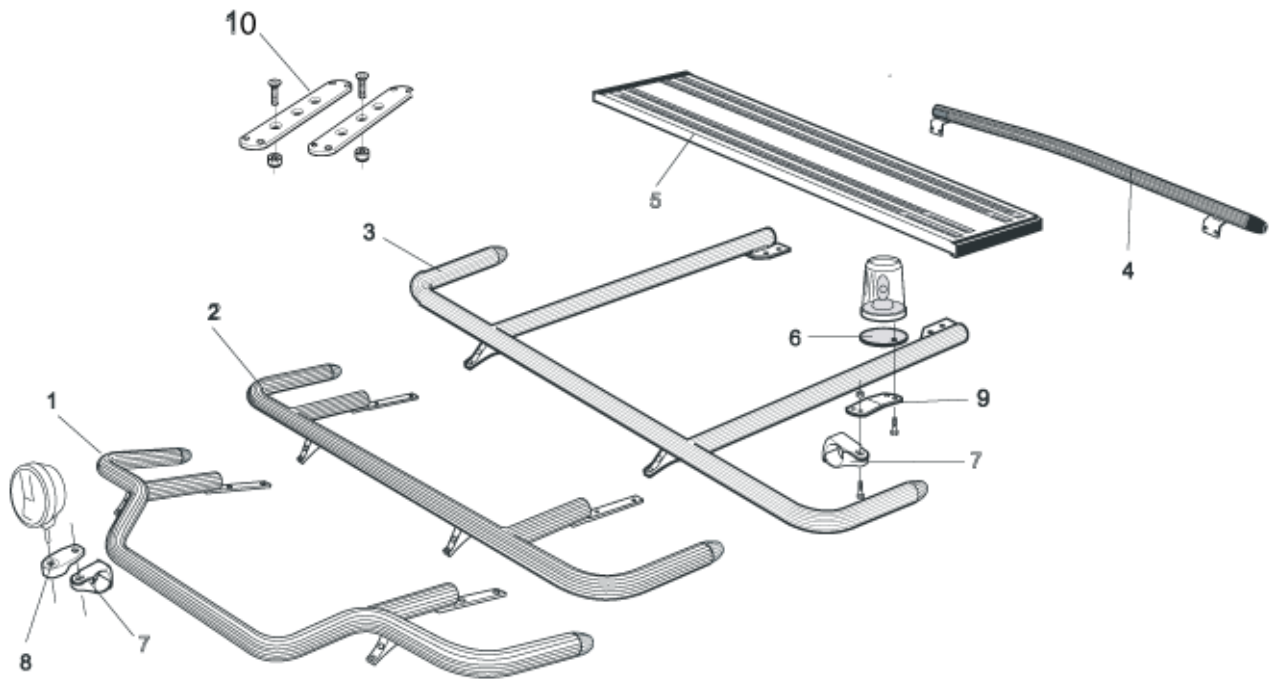

Främre Top-bar, med monteringsats för L2H3

	Art.nr.	
1 Nedsvängd låg modell	G14-7	4 532,-
2 Rak modell för stor takspoiler	G14-5	4 532,-
3 Rak modell	G14-4	4 120,-
4 Bakre Top-bar, med monteringsats	G14-6	2 700,-
5 Gångbord, med fästen	15935	1 950,-
6 Monteringsplatta för varningsfyr	Ø 150 mm	15915
	Ø 170mm	15917
	Ø 240 mm	15916
7 AF Klämfäste	15903	242,-
8 AF Förlängare	15923	72,-
9 Vinklad Förlängare för varningsfyr (8°)	15945	67,-
10 Universalfäste för Takljusskylt	20409	258,-

15907 **139,-**