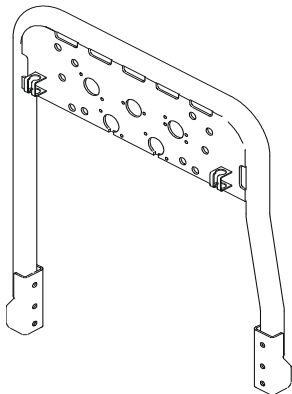

Främre Top-bar, med monteringsats för L2H3

	Art.nr.	
1 Nedsvängd låg modell	G14-7	4 532,-
2 Rak modell för stor takspoiler	G14-5	4 532,-
3 Rak modell	G14-4	4 120,-
4 Bakre Top-bar, med monteringsats	G14-6	2 700,-
5 Gångbord, med fästen	15935	1 950,-
6 Monteringsplatta för varningsfyr	Ø 150 mm	15915
	Ø 170mm	15917
	Ø 240 mm	15916
7 AF Klämfäste	15903	242,-
8 AF Förlängare	15923	72,-
9 Vinklad Förlängare för varningsfyr (8°)	15945	67,-
10 Universalfäste för Takljusskylt	20409	258,-

Monteringplatta för Hella luminator

15907 **139,-**

Hyttstege (för alla hytttyper)

Längd 2,7 m komplett med mont-sats (fästkonsoll och skruvsats)

Vänster sida M11-251L **5 861,-**

Höger sida M11-251R **5 861,-**

Hyttstege separat (L: 2,7 m) 15940 **4 030,-**

Kort stege separat (L: 1,35 m) 15990 **2 379,-**

A-frame med monteringsats

D14-2 **4 017,-**

Sideliner

Total längd / sida 0 – 2500 mm S-1 **2 630,-**

Total längd / sida 2501 – 5000 mm S-2 **2 920,-**