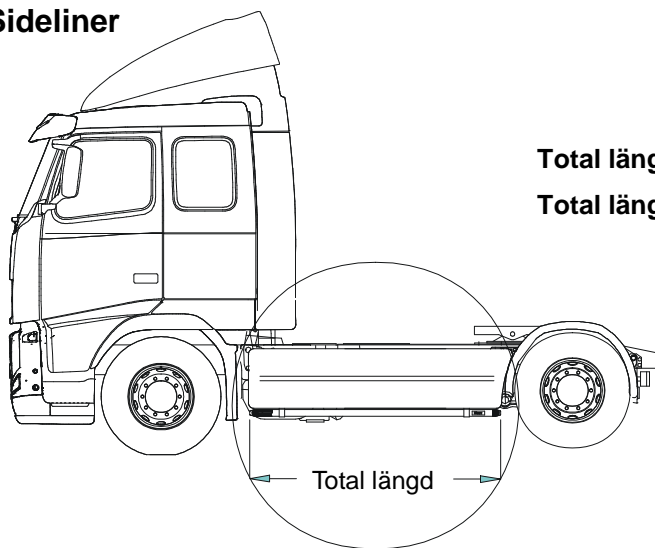

Hyttstege separat (L: 2,7 m) 15940 **4 030,-**

Kort stege separat (L: 1,35 m) 15990 **2 379,-**

A-frame med monteringsats

D14-2 **4 017,-**

Sideliner

Total längd / sida 0 – 2500 mm S-1 **2 630,-**

Total längd / sida 2501 – 5000 mm S-2 **2 920,-**