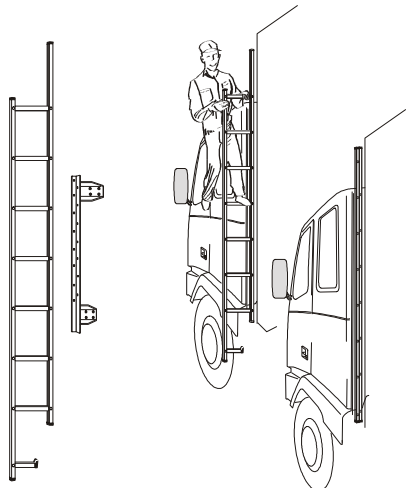

Hyttstege (för alla hytttyper)

Längd 2,7 m komplett med mont-sats (fästkonsoll och skruvsats)

Vänster sida M11-251L **5 861,-**

Höger sida M11-251R **5 861,-**

Hyttstege separat (L: 2,7 m) 15940 **4 030,-**

Kort stege separat (L: 1,35 m) 15990 **2 379,-**