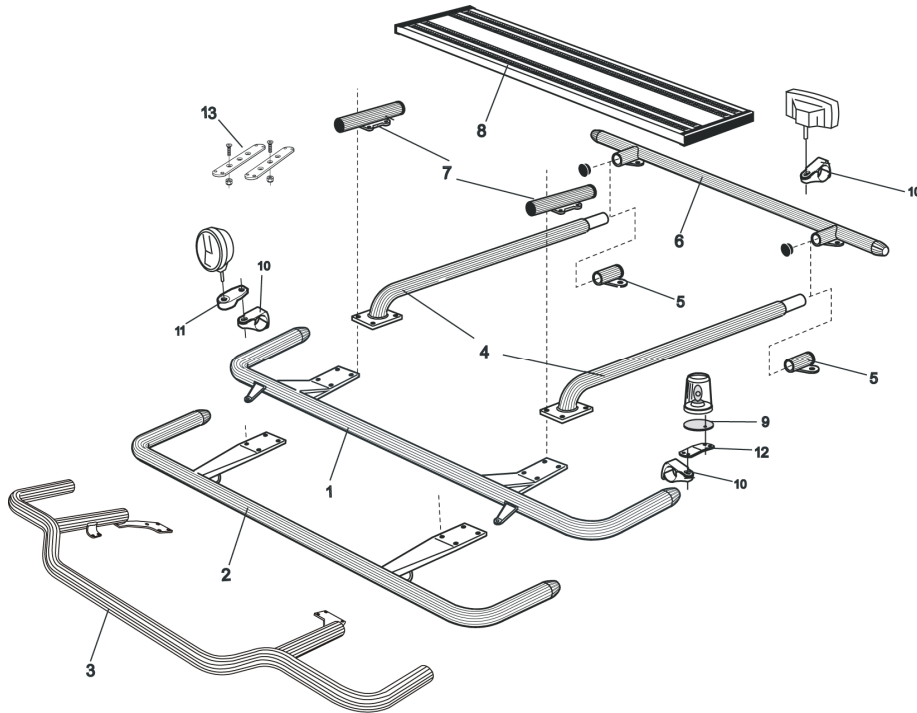

Lyktor ingår ej!

K14-3LP **6 650,-**

U-liner med monteringsats (kan ej kombineras med Highway)

U-Liner

L14-2 **3 390,-**

1	Främre Top-bar, med monteringsatts för L1EH1 och L2H1	G14-2	3 687,-
2	för L2H2 Globetrotter	G14-3	3 687,-
3	för L2H2 Globetrotter låg modell	G14-8	4 532,-
4	Mellanrör, med monteringsatts för L1EH1 för L2H1 för L2H2	E14-1 E14-2 E14-3	2 400,- 2 500,- 2 400,-
5	Bakre fäste för mellanrör, med monteringsatts för L1EH1, L2H1 och L2H2	15906	950,-
6	Bakre Top-bar, med monteringsatts för L1Eh1, L2H1 och L2H2	G14-1	2 400,-
7	Mellanrör för kylhytt, med monteringsatts	E14-4	1 926,-
8	Gångbord, med fästen	15935	1 950,-
9	Monteringsplatta för varningsfyr Ø 150 mm Ø 170mm Ø 240 mm	15915 15917 15916	165,- 175,- 196,-
10	AF Klämfäste	15903	242,-
11	AF Förlängare	15923	75,-
12	Vinklad Förlängare för varningsfyr (8°)	15945	67,-
13	Universalfäste för takskylt	20409	258,-
	Fotstegsbåge, för montering på X-light (ej på bild)	17975	3 381,-
	Monteringsplatta för Hella luminator	15907	139,-