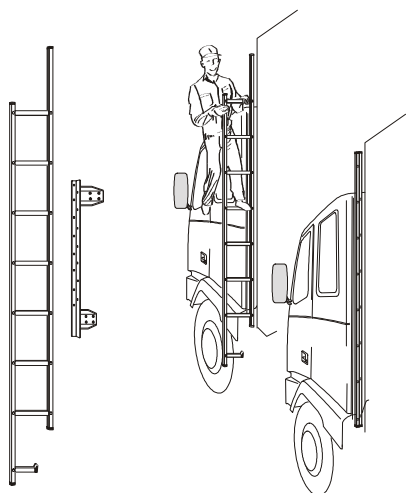

Hyttstege (för alla hytttyper) Längd 2,7 m komplett med mont-sats (fästkonsoll och skruvsats)

Vänster sida

M11-251L

5 861,-

Höger sida

M11-251R

5 861,-

Hyttstege separat (L: 2,7 m)

15940

4 030,-

Kort stege separat (L: 1,35 m)

15990

2 379,-