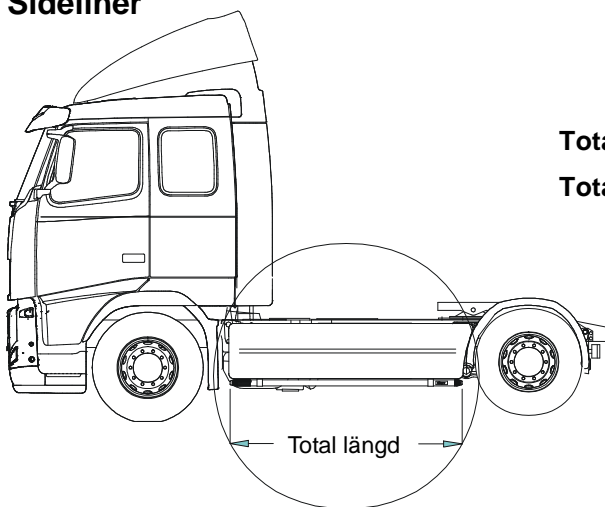

A-frame med monteringsatts

D14-2

4 017,-

Hyttstege (för alla hytttyper) Längd 2,7 m komplett med mont-sats (fästkonsoll och skruvsats)

Vänster sida

M11-251L

5 861,-

Höger sida

M11-251R

5 861,-

Hyttstege separat (L: 2,7 m)

15940

4 030,-

Kort stege separat (L: 1,35 m)

15990

2 379,-

Sideliner

Total längd / sida 0 – 2500 mm

S-1

2 630,-

Total längd / sida 2501 – 5000 mm

S-2

2 920,-

Monterad LED-light med 5 lampor i valfri färg