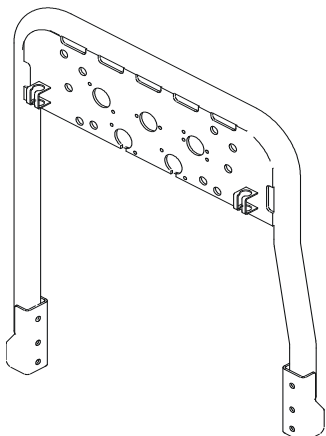

Lyktor ingår ej!

K14-3LP **6 650,-**

U-liner med monteringsats (kan ej kombineras med Highway)

U-Liner

L14-2 **3 390,-**

1	Främre Top-bar, med monteringsatts för L1EH1 och L2H1	G14-2	3 687,-
2	för L2H2 Globetrotter	G14-3	3 687,-
3	för L2H2 Globetrotter låg modell	G14-8	4 532,-
4	Mellanrör, med monteringsatts för L1EH1 för L2H1 för L2H2	E14-1 E14-2 E14-3	2 400,- 2 500,- 2 400,-
5	Bakre fäste för mellanrör, med monteringsatts för L1EH1, L2H1 och L2H2	15906	950,-
6	Bakre Top-bar, med monteringsatts för L1Eh1, L2H1 och L2H2	G14-1	2 400,-
7	Mellanrör för kylhytt, med monteringsatts	E14-4	1 926,-
8	Gångbord, med fästen	15935	1 950,-
9	Monteringsplatta för varningsfyr Ø 150 mm Ø 170mm Ø 240 mm	15915 15917 15916	165,- 175,- 196,-
10	AF Klämfäste	15903	242,-
11	AF Förlängare	15923	75,-
12	Vinklad Förlängare för varningsfyr (8°)	15945	67,-
13	Universalfäste för takskylt	20409	258,-
	Fotstegsbåge, för montering på X-light (ej på bild)	17975	3 381,-
	Monteringsplatta för Hella luminator	15907	139,-

A-frame med monteringsatts

D14-2

4 017,-

Hyttstege (för alla hytttyper) Längd 2,7 m komplett med mont-sats (fästkonsoll och skruvsats)

Vänster sida

M11-251L

5 861,-

Höger sida