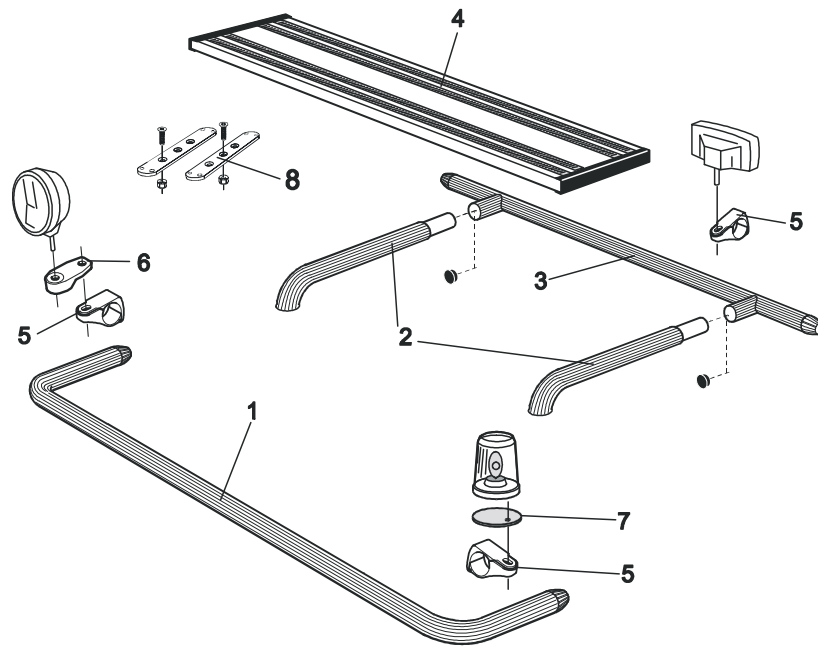

OBS! Lyktor ingår ej!

K13-2

7 282,-

LYKTRAMP separat med monteringsats *OBS! Lyktor ingår ej!*

H13-2

3 698,-

Pos.1	Top-bar , med monteringsatts		G13-2	3 811,-
Pos.2	Mellanrör , med monteringsatts			
	För Komforthytt (L2H1)		E13-2	2 400,-
	För Sovhytt (L3H1)		E13-3	2 400,-
Pos.3	Bakre Top-bar , med monteringsatts			
	För komforthytt (L2H1) och sovhytt (L3H1)		G13-1	2 700,-
Pos.4	Gångbord med fästen		15932	1 950,-
Pos.5	AF Klämfäste		15903	242,-
Pos.6	AF Förlängare		15923	72,-
Pos.7	Monteringsplatta för varningsfyr	Ø 150mm	15915	165,-
		Ø 170mm	15917	175,-
		Ø 240mm	15916	196,-
Pos.8	Universalfäste för takljusskylt		20409	258,-
	 Monteringsplatta för Hella Luminator		15907	139,-

Sideliner

Total längd / sida 0 – 2500 mm S-1 **2 630,-**

Total längd / sida 2501 – 5000 mm S-2 **2 920,-**

Monterad LED-light med 5 lampor i valfri färg 97107 **1 800,-**
(max längd på rören för 5 LED = 2150 mm)