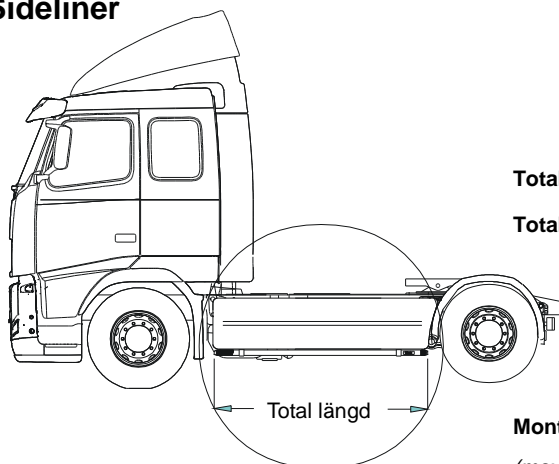

OBS! Lyktor ingår ej!

K13-2

7 282,-

LYKTRAMP separat med monteringsats *OBS! Lyktor ingår ej!*

H13-2

3 698,-

Pos.1	Top-bar , med monteringsatts		G13-2	3 811,-
Pos.2	Mellanrör , med monteringsatts			
	För Komforthytt (L2H1)		E13-2	2 400,-
	För Sovhytt (L3H1)		E13-3	2 400,-
Pos.3	Bakre Top-bar , med monteringsatts			
	För komforthytt (L2H1) och sovhytt (L3H1)		G13-1	2 700,-
Pos.4	Gångbord med fästen		15932	1 950,-
Pos.5	AF Klämfäste		15903	242,-
Pos.6	AF Förlängare		15923	72,-
Pos.7	Monteringsplatta för varningsfyr	Ø 150mm	15915	165,-
		Ø 170mm	15917	175,-
		Ø 240mm	15916	196,-
Pos.8	Universalfäste för takljusskylt		20409	258,-
	 Monteringsplatta för Hella Luminator		15907	139,-

Sideliner

Total längd / sida 0 – 2500 mm S-1 **2 630,-**

Total längd / sida 2501 – 5000 mm S-2 **2 920,-**

Monterad LED-light med 5 lampor i valfri färg 97107 **1 800,-**
(max längd på rören för 5 LED = 2150 mm)