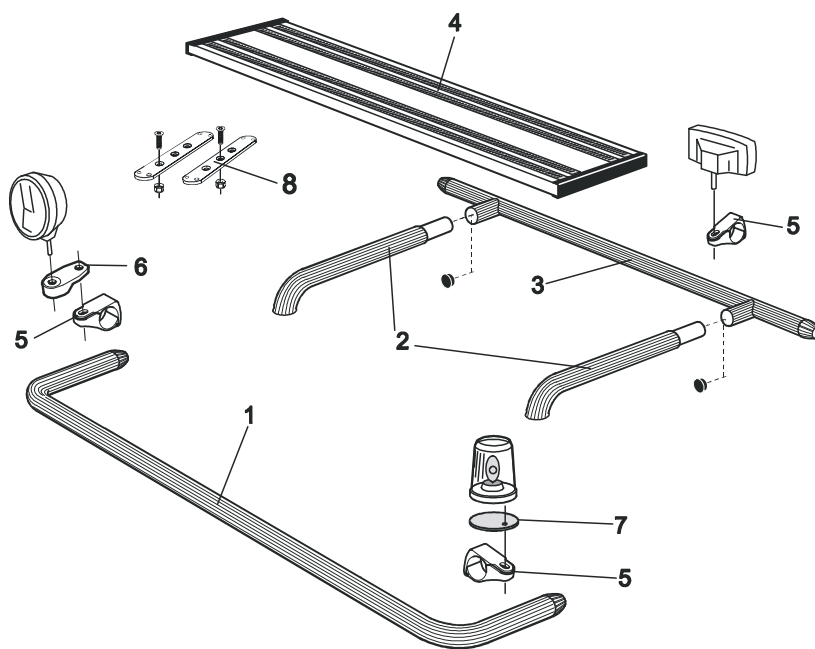

*OBS! Lyktor ingår ej!*

K13-6

**7 282,-**

**LYKTRAMP** separat med monteringsats *OBS! Lyktor ingår ej!*

H13-6

**3 698,-**

Pos.1	<b>Top-bar</b> , med monteringsatts		G13-6	<b>3 811,-</b>
Pos.2	<b>Mellanrör</b> , med monteringsatts För <b>Komforthytt</b> (L2H1)		E13-2	<b>2 400,-</b>
Pos.3	<b>Bakre Top-bar</b> , med monteringsatts För <b>komforthytt</b> (L2H1) och <b>sovhytt</b> (L3H1)		G13-1	<b>2 700,-</b>
Pos.4	<b>Gångbord</b> med fästen		15932	<b>1 950,-</b>
Pos.5	<b>AF Klämfäste</b>		15903	<b>242,-</b>
Pos.6	<b>AF Förlängare</b>		15923	<b>72,-</b>
Pos.7	<b>Monteringsplatta</b> för varningsfyr	Ø 150mm	15915	<b>165,-</b>
		Ø 170mm	15917	<b>175,-</b>
		Ø 240mm	15916	<b>196,-</b>
Pos.8	<b>Universalfäste</b> för takljusskylt		20409	<b>258,-</b>
			15907	<b>139,-</b>

**Sideliner**

<b>Total längd / sida 0 – 2500 mm</b>	S-1	<b>2 630,-</b>
<b>Total längd / sida 2501 – 5000 mm</b>	S-2	<b>2 920,-</b>

<b>Monterad LED-light med 5 lampor i valfri färg</b>	97107	<b>1 800,-</b>
<i>(max längd på rören för 5 LED = 2150 mm)</i>		
<b>Monterad LED-light med 7 lampor i valfri färg</b>	97108	<b>2 050,-</b>
<i>(max längd på rören för 7 LED = 3030 mm)</i>		