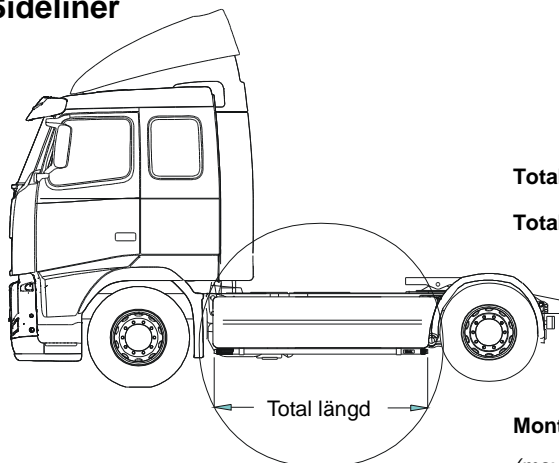

*OBS! Lyktor ingår ej!*

K13-6

**7 282,-**

**LYKTRAMP** separat med monteringsats *OBS! Lyktor ingår ej!*

H13-6

**3 698,-**

Pos.1	<b>Top-bar</b> , med monteringsatts		G13-6	<b>3 811,-</b>
Pos.2	<b>Mellanrör</b> , med monteringsatts För <b>Komforthytt</b> (L2H1)		E13-2	<b>2 400,-</b>
Pos.3	<b>Bakre Top-bar</b> , med monteringsatts För <b>komforthytt</b> (L2H1) och <b>sovhytt</b> (L3H1)		G13-1	<b>2 700,-</b>
Pos.4	<b>Gångbord</b> med fästen		15932	<b>1 950,-</b>
Pos.5	<b>AF Klämfäste</b>		15903	<b>242,-</b>
Pos.6	<b>AF Förlängare</b>		15923	<b>72,-</b>
Pos.7	<b>Monteringsplatta</b> för varningsfyr	Ø 150mm	15915	<b>165,-</b>
		Ø 170mm	15917	<b>175,-</b>
		Ø 240mm	15916	<b>196,-</b>
Pos.8	<b>Universalfäste</b> för takljusskylt		20409	<b>258,-</b>
			15907	<b>139,-</b>

**Sideliner**

<b>Total längd / sida 0 – 2500 mm</b>	S-1	<b>2 630,-</b>
<b>Total längd / sida 2501 – 5000 mm</b>	S-2	<b>2 920,-</b>

<b>Monterad LED-light med 5 lampor i valfri färg</b>	97107	<b>1 800,-</b>
<i>(max längd på rören för 5 LED = 2150 mm)</i>		
<b>Monterad LED-light med 7 lampor i valfri färg</b>	97108	<b>2 050,-</b>
<i>(max längd på rören för 7 LED = 3030 mm)</i>		