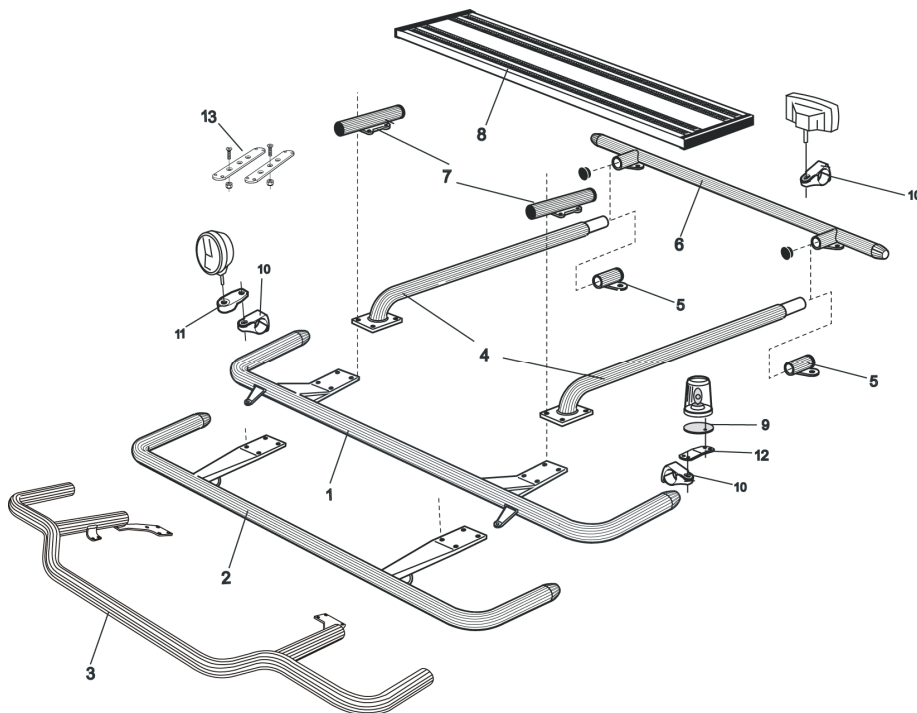

H14-3

**4 120,-**

**X-light komplett med tillbehör: Skruvsats, fördragna elkablar och 4 st klämfästen för extraljus**

*Lyktor ingår ej!*

K14-4

**6 300,-**

**Främre Top-bar, med monteringsats**

1	för L1EH1 och L2H1	G14-2	<b>3 687,-</b>
2	för L2H2 Globetrotter	G14-3	<b>3 687,-</b>
3	för L2H2 Globetrotter låg modell	G14-8	<b>4 532,-</b>

**4 Mellanrör, med monteringsats**

	för L1EH1	E14-1	<b>2 400,-</b>
	för L2H1	E14-2	<b>2 500,-</b>
	för L2H2	E14-3	<b>2 400,-</b>

**5 Bakre fäste för mellanrör, med monteringsats**

	för L1EH1, L2H1 och L2H2	15906	<b>950,-</b>
--	--------------------------	-------	--------------