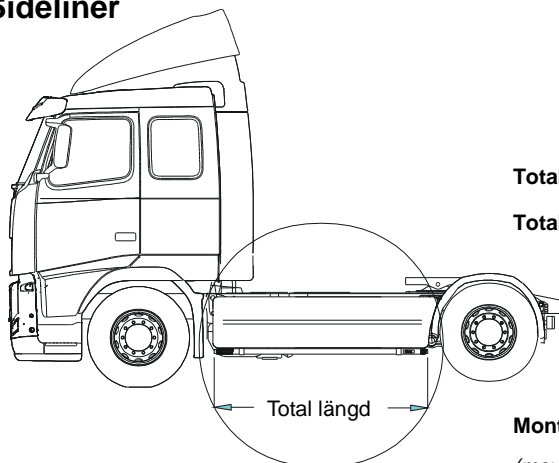

	15903	<b>242,-</b>
--	-------	--------------

**11 AF Förlängare**

	15923	<b>75,-</b>
--	-------	-------------

**12 Vinklad Förlängare för varningsfyr (8°)**

	15945	<b>67,-</b>
--	-------	-------------

**13 Universalfäste för takskylt**

	20409	<b>258,-</b>
--	-------	--------------

**Monteringplatta för Hella luminator**

	15907	<b>139,-</b>
--	-------	--------------

**Sideliner**

<b>Total längd / sida 0 – 2500 mm</b>	S-1	<b>2 630,-</b>
<b>Total längd / sida 2501 – 5000 mm</b>	S-2	<b>2 920,-</b>